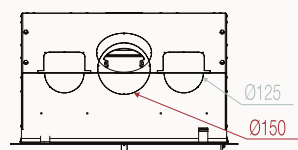

# Dimensions / Afmetingen

Vision du feu / Zicht op het vuur

PURE L & XL

 L 67 

 L 90 

 XL 77 

 XL 16/9 

	%- rendement / Rendement %	gamme de puissance / Vermogen kW	Sortie de fumée / Rookuitlaat	dimensions hors cadre / Afmetingen zonder kader	Air Chaud / Warme lucht	double chicane / Dubbele vlamkeerplaat	Co-mg/Nm <sup>3</sup>	COG mg/Nm <sup>3</sup>	NOX-mg/Nm <sup>3</sup>	temp de fumée / Rooktemperatuur	rendement saisonnier / Seizoenrendement	Particule (mg/ Nm <sup>3</sup> ) / Deel (mg/ Nm <sup>3</sup> )	poids/kg / Gewicht	buches/cm / Blak/cm
PURE 53/51 Compact	77	5-7	150/option 130	53 x 51 x 33,6	125	x	1125	92	125	209	66,2	21		1x 33
PURE 58/47 Compact	77	6-8	150/option 130	58 x 47 x 37	125	x	1125	92	125	209	66,2	21		1 x 33
PURE 67/51 Compact	78	8-10	150	67 x 51 x 37	125	x	1125	91	38	293	67	15	83	1 x 50
PURE 77/51 Compact	77	9-11	150	77 x 51 x 37	125	x	1125	117	34	293	67	15	92	1 x 50
PURE 58/47	77	6-8	150/option 130	58 x 47 x 42	125	x	1250	117	34	279,2	66	39	69	1 x 33
PURE 67/51	78	8-10	150	67 x 51 x 42	125	x	1125	91	38	293	67	15	83	1 x 50
PURE 77/51	77	9-11	150	77 x 51 x 42	125	x	1125	117	34	293	67	15	92	1 x 50
PURE 70/70	78	9-11	180	70 x 70 x 47	125	x	1125	55	56	293	70	15	116	1 x 50
PURE 16/9	77	11-13	180	100 x 51 x 47	125	x	900	55	56	267,3	70	22	104	2 x 50
PURE L 67	78	8-10	150	67x 55 x 42,5	125	x	1125	112	75	293	66	15	92	1 x 50
PURE L90	77	10-12	180	90 x 55 x 45,5	125	x	900	59	57	267,3	67	22	114	2 x 33
PURE XL 77	77	11-13	180	77 x 60 x 5,5	125	x	900	115	71	267,3	66	22	118	2 x 30
PURE XL 16/9	81	12-14	200	100 x 60 x 47,5	125	x	1213	59	57	241,1	70	15	133	2 x 30