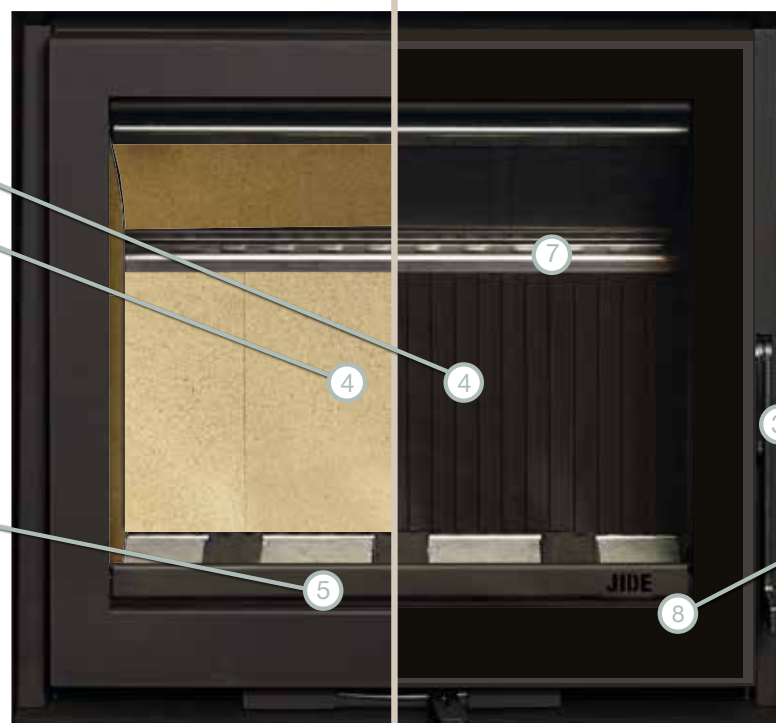

① Porte acier / Stalen deur

Porte New Look / New Look deur ②

Intérieur béton noir /
Binnenwerk zwart beton

Déco métal /
Deco metaal

Intérieur vermiculite /
Binnenwerk vermiculiet

EVOLUTIONS de la gamme PURE

1. Porte acier
2. Porte New Look
3. Nouveau système de fermeture de porte (2 positions)
4. Intérieur vermiculite / déco métal / béton noir
5. Sole foyère béton
6. Sélecteur d'air
7. Nouveau diffuseur d'air secondaire
8. Logo dans l'arrêt braises
9. Pieds réglables
10. Sortie de fumée 45°
11. Sortie de fumée verticale
12. 1ère chicane vermiculite réglable (3positions)
13. 2ème chicane inox fixe
14. Interrupteur de porte (arrêt ventilation)
15. Buselot air chaud obturable (en option pour les ventilés)

EVOLUTIE van het gamma PURE

1. Stalen deur
2. Nieuwe New Look deur
3. Nieuwe sluiting deur in 2 standen
4. Intérieur vermiculiet / deco metaal / zwarte beton
5. Betonnen bodem
6. Luchtregeling
7. Nieuwe secundaire luchtverdeler
8. Logo in sintelstop
9. Regelbare voeten
10. Rookgasuitlaat 45°
11. Verticale rookgasuitlaat
12. 1e vermiculiet vlamkeerplaat regelbaar 3 standen
13. 2de vlamkeerplaat inox, vast
14. Deurcontact (stop ventilatoren)
15. Afsluitbare mondstukken (in optie voor ventilatie)