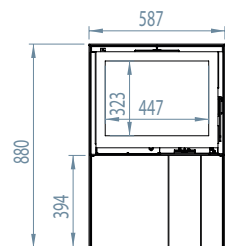

VENTIL-ART 58/47
woodbox

* OPTION/OPTIE: Ø 130