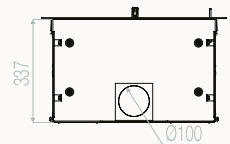

53/51 COMPACT *

* OPTION/OPTIE: Ø 130

58/47 COMPACT *

* OPTION/OPTIE: Ø 130

67/51 COMPACT

77/51 COMPACT