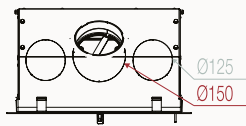

53/51 COMPACT *

* OPTION/OPTIE: Ø 130