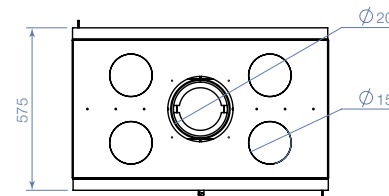

MODULART PLUS 90 DF/DK
(Base Loft Plus)