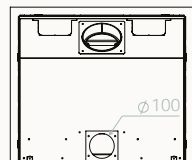

NORDIC PRO 67