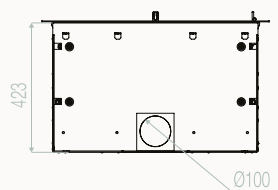

# Dimensions / Afmetingen

Vision du feu / Zicht op het vuur

PURE L & XL

 L 67 

 L 90 

 XL 77 

 XL 16/9 

	%- rendement / Rendement %	gamme de puissance / Vermogen kW	Sortie de fumée / Rookuitlaat	dimensions hors cadre / Afmetingen zonder kader	Air Chaud / Warme lucht	double chicane / Dubbele vlamkeerplaat	Co-mg/Nm <sup>3</sup>	COG mg/Nm <sup>3</sup>	NOX-mg/Nm <sup>3</sup>	temp de fumée / Rooktemperatuur	rendement saisonnier / Seizoenrendement	Particule (mg/ Nm <sup>3</sup> ) / Deel (mg/ Nm <sup>3</sup> )	poids/kg / Gewicht	buches/cm / Blak/cm
PURE 53/51 Compact	77	5-7	150/option 130	53 x 51 x 33,6	125	x	1125	92	125	209	66,2	21		1x 33
PURE 58/47 Compact	77	6-8	150/option 130	58 x 47 x 37	125	x	1125	92	125	209	66,2	21		1 x 33
PURE 67/51 Compact	78	8-10	150	67 x 51 x 37	125	x	1125	91	38	293	67	15	83	1 x 50
PURE 77/51 Compact	77	9-11	150	77 x 51 x 37	125	x	1125	117	34	293	67	15	92	1 x 50
PURE 58/47	77	6-8	150/option 130	58 x 47 x 42	125	x	1250	117	34	279,2	66	39	69	1 x 33
PURE 67/51	78	8-10	150	67 x 51 x 42	125	x	1125	91	38	293	67	15	83	1 x 50
PURE 77/51	77	9-11	150	77 x 51 x 42	125	x	1125	117	34	293	67	15	92	1 x 50
PURE 70/70	78	9-11	180	70 x 70 x 47	125	x	1125	55	56	293	70	15	116	1 x 50
PURE 16/9	77	11-13	180	100 x 51 x 47	125	x	900	55	56	267,3	70	22	104	2 x 50
PURE L 67	78	8-10	150	67x 55 x 42,5	125	x	1125	112	75	293	66	15	92	1 x 50
PURE L90	77	10-12	180	90 x 55 x 45,5	125	x	900	59	57	267,3	67	22	114	2 x 33
PURE XL 77	77	11-13	180	77 x 60 x 5,5	125	x	900	115	71	267,3	66	22	118	2 x 30
PURE XL 16/9	81	12-14	200	100 x 60 x 47,5	125	x	1213	59	57	241,1	70	15	133	2 x 30