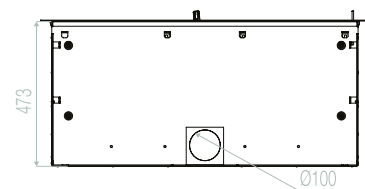

# Dimensions / Afmetingen

Vision du feu / Zicht op het vuur

PURE L & XL

 L 67 

 L 90 

 XL 77 

 XL 16/9 

	%- rendement / Rendement %	gamme de puissance / Vermogen kW	Sortie de fumée / Rookuitlaat	dimensions hors cadre / Afmetingen zonder kader	Air Chaud / Warme lucht	double chicane / Dubbele vlamkeerplaat	Co-mg/Nm <sup>3</sup>	COG mg/Nm <sup>3</sup>	NOX-mg/Nm <sup>3</sup>	temp de fumée / Rooktemperatuur	rendement saisonnier / Seizoenrendement	Particule (mg/ Nm <sup>3</sup> ) / Deel (mg/ Nm <sup>3</sup> )	poids/kg / Gewicht	buches/cm / Blak/cm
PURE 53/51 Compact	77	5-7	150/option 130	53 x 51 x 33,6	125	x	1125	92	125	209	66,2	21		1x 33
PURE 58/47 Compact	77	6-8	150/option 130	58 x 47 x 37	125	x	1125	92	125	209	66,2	21		1 x 33
PURE 67/51 Compact	78	8-10	150	67 x 51 x 37	125	x	1125	91	38	293	67	15	83	1 x 50
PURE 77/51 Compact	77	9-11	150	77 x 51 x 37	125	x	1125	117	34	293	67	15	92	1 x 50
PURE 58/47	77	6-8	150/option 130	58 x 47 x 42	125	x	1250	117	34	279,2	66	39	69	1 x 33
PURE 67/51	78	8-10	150	67 x 51 x 42	125	x	1125	91	38	293	67	15	83	1 x 50
PURE 77/51	77	9-11	150	77 x 51 x 42	125	x	1125	117	34	293	67	15	92	1 x 50
PURE 70/70	78	9-11	180	70 x 70 x 47	125	x	1125	55	56	293	70	15	116	1 x 50
PURE 16/9	77	11-13	180	100 x 51 x 47	125	x	900	55	56	267,3	70	22	104	2 x 50
PURE L 67	78	8-10	150	67x 55 x 42,5	125	x	1125	112	75	293	66	15	92	1 x 50
PURE L90	77	10-12	180	90 x 55 x 45,5	125	x	900	59	57	267,3	67	22	114	2 x 33
PURE XL 77	77	11-13	180	77 x 60 x 5,5	125	x	900	115	71	267,3	66	22	118	2 x 30
PURE XL 16/9	81	12-14	200	100 x 60 x 47,5	125	x	1213	59	57	241,1	70	15	133	2 x 30