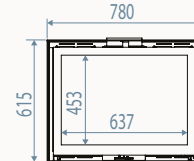

MODUL-ART 77XL