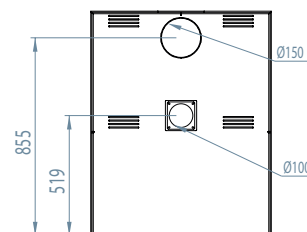

# Dimensions / Afmetingen

Vision du feu / Zicht op het vuur

MODUL-ART woodbox

 MODUL-ART 58 woodbox

\* OPTION/OPTIE: Ø 130

 MODUL-ART 67 woodbox

 MODUL-ART 77 woodbox

 MODUL-ART 16/9 woodbox