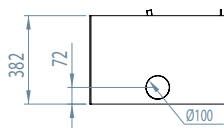

# Dimensions / Afmetingen

Vision du feu / Zicht op het vuur

MODUL-ART woodbox

 MODUL-ART 58 woodbox

\* OPTION/OPTIE: Ø 130

 MODUL-ART 67 woodbox

 MODUL-ART 77 woodbox

 MODUL-ART 16/9 woodbox