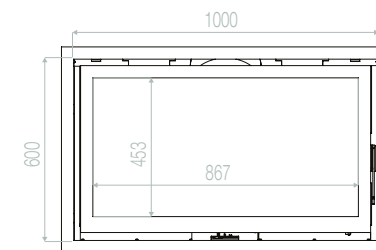

# Dimensions / Afmetingen

Vision du feu / Zicht op het vuur

PURE L & XL

 L 67 

 L 90 

 XL 77 

 XL 16/9 

	%- rendement / Rendement %	gamme de puissance / Vermogen kW	Sortie de fumée / Rookuitlaat	dimensions hors cadre / Afmetingen zonder kader	Air Chaud / Warme lucht	double chicane / Dubbele vlamkeerplaat	Co-mg/Nm <sup>3</sup>	COG mg/Nm <sup>3</sup>	NOX-mg/Nm <sup>3</sup>	temp de fumée / Rooktemperatuur	rendement saisonnier / Seizoenrendement	Particule (mg/ Nm <sup>3</sup> ) / Deel (mg/ Nm <sup>3</sup> )	poids/kg / Gewicht	buches/cm / Blak/cm
PURE 53/51 Compact	77	5-7	150/option 130	53 x 51 x 33,6	125	x	1125	92	125	209	66,2	21		1x 33
PURE 58/47 Compact	77	6-8	150/option 130	58 x 47 x 37	125	x	1125	92	125	209	66,2	21		1 x 33
PURE 67/51 Compact	78	8-10	150	67 x 51 x 37	125	x	1125	91	38	293	67	15	83	1 x 50
PURE 77/51 Compact	77	9-11	150	77 x 51 x 37	125	x	1125	117	34	293	67	15	92	1 x 50
PURE 58/47	77	6-8	150/option 130	58 x 47 x 42	125	x	1250	117	34	279,2	66	39	69	1 x 33
PURE 67/51	78	8-10	150	67 x 51 x 42	125	x	1125	91	38	293	67	15	83	1 x 50
PURE 77/51	77	9-11	150	77 x 51 x 42	125	x	1125	117	34	293	67	15	92	1 x 50
PURE 70/70	78	9-11	180	70 x 70 x 47	125	x	1125	55	56	293	70	15	116	1 x 50
PURE 16/9	77	11-13	180	100 x 51 x 47	125	x	900	55	56	267,3	70	22	104	2 x 50
PURE L 67	78	8-10	150	67x 55 x 42,5	125	x	1125	112	75	293	66	15	92	1 x 50
PURE L90	77	10-12	180	90 x 55 x 45,5	125	x	900	59	57	267,3	67	22	114	2 x 33
PURE XL 77	77	11-13	180	77 x 60 x 5,5	125	x	900	115	71	267,3	66	22	118	2 x 30
PURE XL 16/9	81	12-14	200	100 x 60 x 47,5	125	x	1213	59	57	241,1	70	15	133	2 x 30