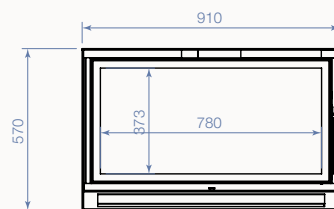

* LOFT PLUS 90 DF/DK