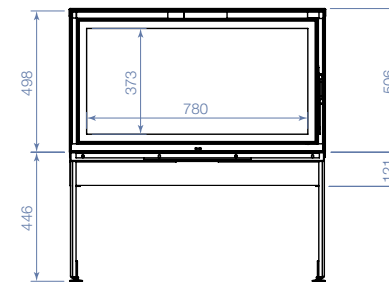

MODULART PLUS 90 DF/DK
(Base Loft Plus)