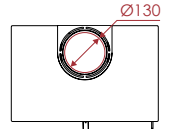

Ventil-Art Suspendu  
(+6.3cm) /  
Hangend (+6.3cm)

Vue de profil /  
Profielaanzicht

Montage porte  
contraire /  
Ombouw deur schar-  
nieren rechts

\* Réduction sortie de  
fumée Ø 130 /  
\* Rookuitlaatreductie  
Ø 130