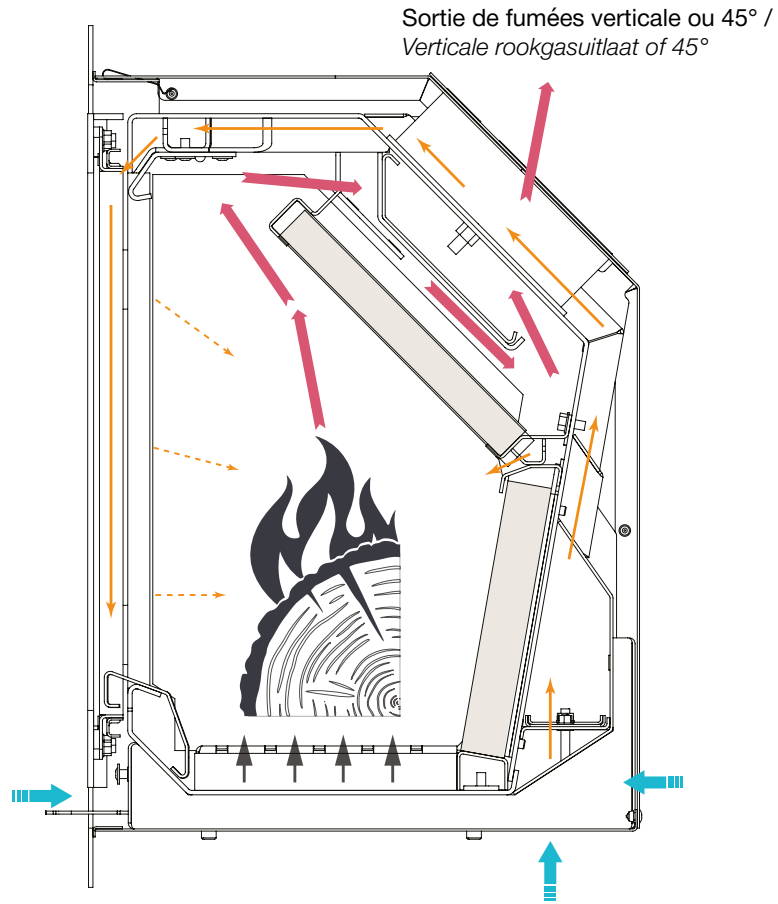

PURE 77 COMPACT SANS VENTILATION