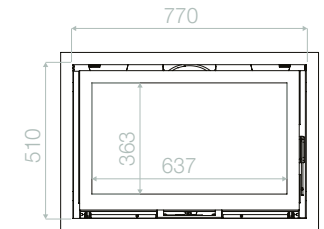

77/51 COMPACT