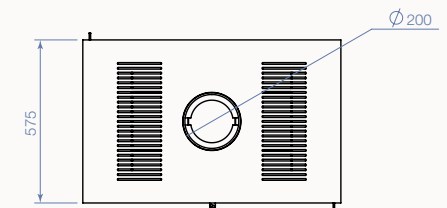

MODULART PLUS 90 DF/DK WOODBOX
(Base Loft Plus)