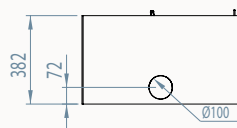

# Dimensions / Afmetingen

Vision du feu / Zicht op het vuur

MODUL-ART woodbox

 MODUL-ART 58 woodbox

\* OPTION/OPTIE: Ø 130

 MODUL-ART 67 woodbox

 MODUL-ART 77 woodbox

 MODUL-ART 16/9 woodbox