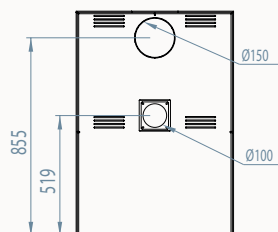

# Dimensions / Afmetingen

Vision du feu / Zicht op het vuur

MODUL-ART woodbox

 MODUL-ART 58 woodbox

\* OPTION/OPTIE: Ø 130

 MODUL-ART 67 woodbox

 MODUL-ART 77 woodbox

 MODUL-ART 16/9 woodbox