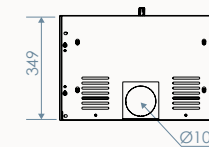

Options / Opties

Dimensions / Afmetingen

Vision du feu / Zicht op het vuur

Stand-Art woodbox

Kit de finition (cache prise d'air) /
Afwerking Kit
(afwerkingsplaat verse lucht)

Stand-Art
Kit de suspension
(dist. mur: 6.3cm) /
Kit Ophang kader
(afstand muur: 6,3cm)

Montage porte contraire /
Ombouw deur scharnieren rechts

* Réduction sortie de fumée Ø 130 /
* Rookuitlaatreductie Ø 130

STAND-ART 53