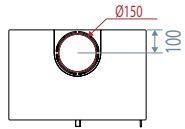

MODUL-ART 58

* OPTION/OPTIE: Ø 130