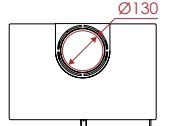

* Réduction sortie de
fumée Ø 130 /
* Rookuitlaatreductie
Ø 130