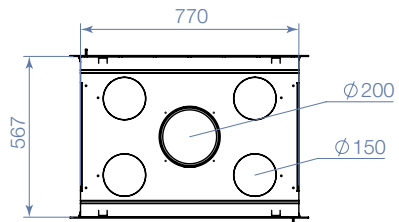

# Dimensions / Afmetingen

Inserts ventilés / Inzethaarden zonder en met ventilatie

Nordic Pro DF-DK

NOPRO 77 DF/DK

NOPRO 90 DF/DK