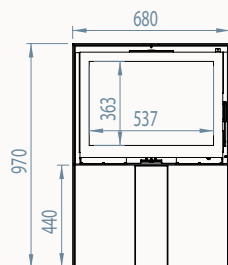

VENTIL-ART 67/51
woodbox