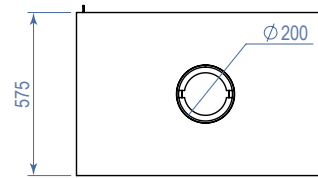

VENTILART PRO 90 DF/DK
(Base Nordic Pro)