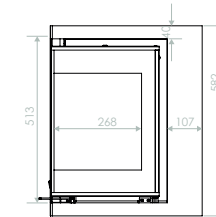

4 Côtés

Cadre: 4 côtés, largeur 40mm  
Kader: 4 zijdig, lengte 40mm

6 Côtés

Cadre: 6 côtés, largeur 40mm  
Kader: 6 zijdig, lengte 40mm

Buselots air chaud / Warmeluchtbus

CORNER DROIT / RECHTS

CORNER GAUCHE / LINKS