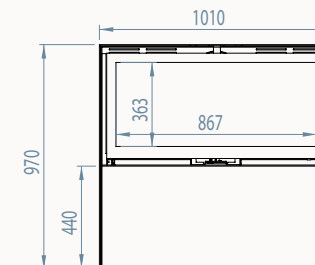

# Dimensions / Afmetingen

Vision du feu / Zicht op het vuur

MODUL-ART woodbox

 MODUL-ART 58 woodbox

\* OPTION/OPTIE: Ø 130

 MODUL-ART 67 woodbox

 MODUL-ART 77 woodbox

 MODUL-ART 16/9 woodbox