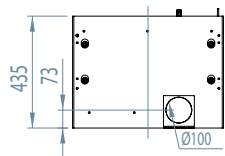

VENTIL-ART 58/47

* OPTION/OPTIE: Ø 130

VENTIL-ART 67/51

VENTIL-ART 77/51

VENTIL-ART 16/9