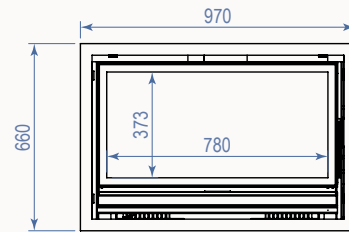

# Dimensions / Afmetingen

Inserts ventilés / Inzethaarden zonder en met ventilatie

Nordic Pro DF-DK

NOPRO 77 DF/DK

NOPRO 90 DF/DK