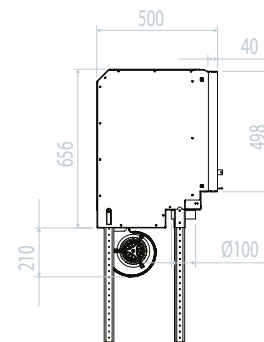

LOFT PLUS 90