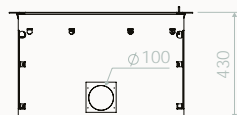

NORDIC PRO 67