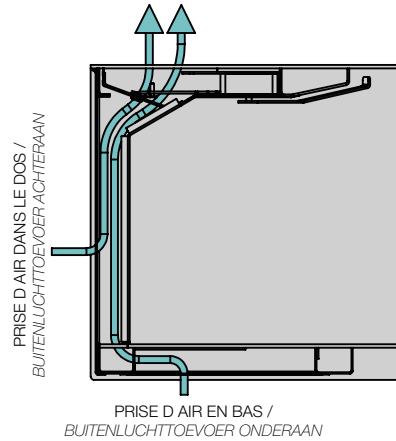

ILLUSTRATION DES PRISES D'AIR EXTERIEURES /

ILLUSTRATIE VAN BUITENLUCHTTOEVOER

OU / OF