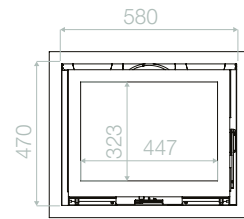

58/47 COMPACT *

* OPTION/OPTIE: Ø 130