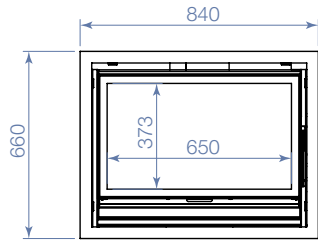

# Dimensions / Afmetingen

Inserts ventilés / Inzethaarden zonder en met ventilatie

Nordic Pro DF-DK

NOPRO 77 DF/DK

NOPRO 90 DF/DK