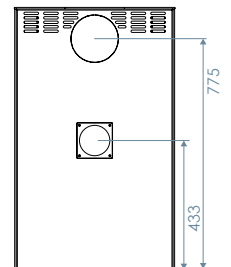

Options / Opties

Dimensions / Afmetingen

Vision du feu / Zicht op het vuur

Stand-Art woodbox

Kit de finition (cache prise d'air) /
Afwerking Kit
(afwerkingsplaat verse lucht)

Stand-Art
Kit de suspension
(dist. mur: 6.3cm) /
Kit Ophang kader
(afstand muur: 6,3cm)

Montage porte contraire /
Ombouw deur scharnieren rechts

* Réduction sortie de fumée Ø 130 /
* Rookuitlaatreductie Ø 130

STAND-ART 53