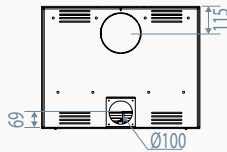

MODUL-ART 67