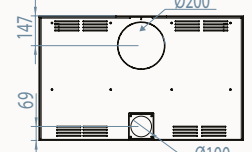

# Dimensions / Afmetingen

Vision du feu / Zicht op het vuur

MODUL-ART woodbox

 MODUL-ART 58 woodbox

\* OPTION/OPTIE: Ø 130

 MODUL-ART 67 woodbox

 MODUL-ART 77 woodbox

 MODUL-ART 16/9 woodbox