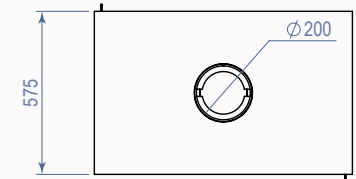

VENTILART PRO 90 DF/DK WOODBOX
(Base Nordic Pro)