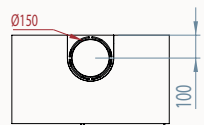

# Dimensions / Afmetingen

Vision du feu / Zicht op het vuur

MODUL-ART woodbox

 MODUL-ART 58 woodbox

\* OPTION/OPTIE: Ø 130

 MODUL-ART 67 woodbox

 MODUL-ART 77 woodbox

 MODUL-ART 16/9 woodbox