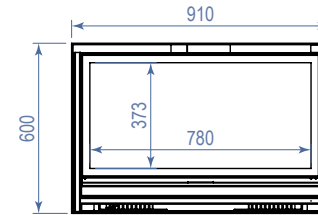

VENTILART PRO 90 DF/DK
(Base Nordic Pro)