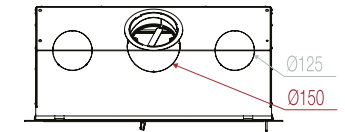

 53/51 COMPACT \*

\* OPTION/OPTIE: Ø 130

 58/47 COMPACT \*

\* OPTION/OPTIE: Ø 130

 67/51 COMPACT

 77/51 COMPACT

PURE 58/47 

\* OPTION/OPTIE: Ø 130

# Dimensions / Afmetingen

Vision du feu / Zicht op het vuur

PURE L & XL

 L 67 

 L 90 

 XL 77 

 XL 16/9 

	%- rendement / Rendement %	gamme de puissance / Vermogen kW	Sortie de fumée / Rookuitlaat	dimensions hors cadre / Afmetingen zonder kader	Air Chaud / Warme lucht	double chicane / Dubbele vlamkeerplaat	Co-mg/Nm <sup>3</sup>	COG mg/Nm <sup>3</sup>	NOX-mg/Nm <sup>3</sup>	temp de fumée / Rooktemperatuur	rendement saisonnier / Seizoenrendement	Particule (mg/ Nm <sup>3</sup> ) / Deel (mg/ Nm <sup>3</sup> )	poids/kg / Gewicht	buches/cm / Blak/cm
PURE 53/51 Compact	77	5-7	150/option 130	53 x 51 x 33,6	125	x	1125	92	125	209	66,2	21		1x 33
PURE 58/47 Compact	77	6-8	150/option 130	58 x 47 x 37	125	x	1125	92	125	209	66,2	21		1 x 33
PURE 67/51 Compact	78	8-10	150	67 x 51 x 37	125	x	1125	91	38	293	67	15	83	1 x 50
PURE 77/51 Compact	77	9-11	150	77 x 51 x 37	125	x	1125	117	34	293	67	15	92	1 x 50
PURE 58/47	77	6-8	150/option 130	58 x 47 x 42	125	x	1250	117	34	279,2	66	39	69	1 x 33
PURE 67/51	78	8-10	150	67 x 51 x 42	125	x	1125	91	38	293	67	15	83	1 x 50
PURE 77/51	77	9-11	150	77 x 51 x 42	125	x	1125	117	34	293	67	15	92	1 x 50
PURE 70/70	78	9-11	180	70 x 70 x 47	125	x	1125	55	56	293	70	15	116	1 x 50
PURE 16/9	77	11-13	180	100 x 51 x 47	125	x	900	55	56	267,3	70	22	104	2 x 50
PURE L 67	78	8-10	150	67x 55 x 42,5	125	x	1125	112	75	293	66	15	92	1 x 50
PURE L90	77	10-12	180	90 x 55 x 45,5	125	x	900	59	57	267,3	67	22	114	2 x 33
PURE XL 77	77	11-13	180	77 x 60 x 5,5	125	x	900	115	71	267,3	66	22	118	2 x 30
PURE XL 16/9	81	12-14	200	100 x 60 x 47,5	125	x	1213	59	57	241,1	70	15	133	2 x 30