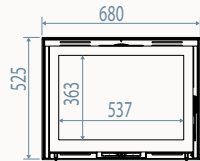

MODUL-ART 67