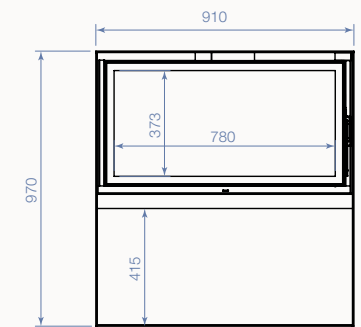

MODULART PLUS 90 DF/DK WOODBOX
(Base Loft Plus)