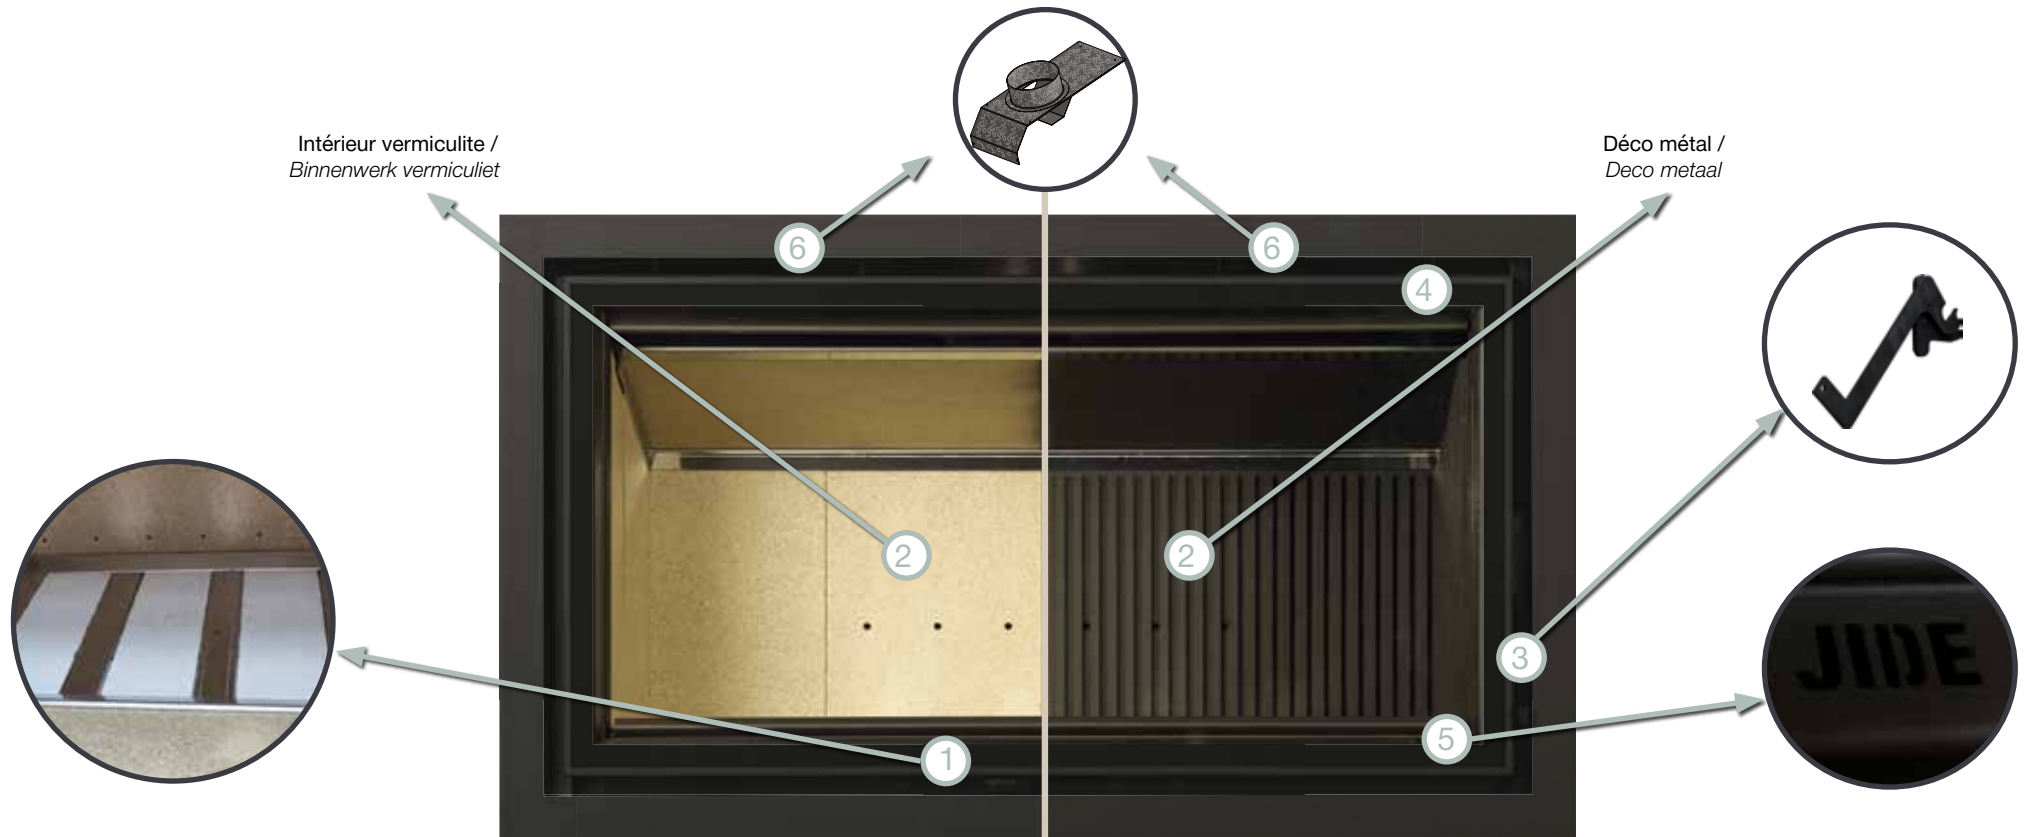

# LOFT PLUS

A+

Le compromis idéal entre puissance et élégance!

*De ideale match tussen vermogen en elegantie!*

Loft plus 56/75

Porte New Look  
Intérieur vermiculite  
New look deur  
Binnenkant vermiculiet

Loft 90/5

LOFT PLUS

**Loft plus 90/51**

**Porte New Look**  
**Intérieur vermiculite**  
*New look deur*  
*Binnenkant vermiculiet*

1. **Sole foyère en béton**
2. **Intérieur vermiculite ou déco metal**
3. **Nouveau système de fermeture de porte (2 positions)**
4. **Porte New look**
5. **Logo JIDÉ dans l'arrêt braises**
6. **Buselot air chaud obturable 125 Ø en option**
7. Chicane vermiculite fixe et une chicane inox réglable en profondeur
8. Ventilateur 550 m<sup>3</sup> en option, avec airstat et variateur
9. Nouveaux cadres , fin ou couvrant
10. 4 pieds réglables tous les 5 cm (jusqu'à 45 cm)  
10.1 possibilité d'extention (jusqu'à 80 cm)
11. Sortie fumée verticale avec manchon inox
12. Selecteur d'air manuel