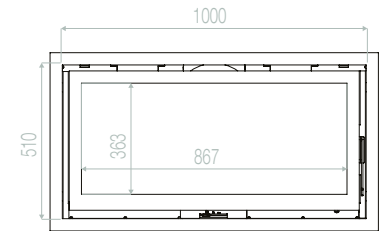

# Dimensions / Afmetingen

Vision du feu / Zicht op het vuur

PURE L & XL

 L 67 

 L 90 

 XL 77 

 XL 16/9 

	%- rendement / Rendement %	gamme de puissance / Vermogen kW	Sortie de fumée / Rookuitlaat	dimensions hors cadre / Afmetingen zonder kader	Air Chaud / Warme lucht	double chicane / Dubbele vlamkeerplaat	Co-mg/Nm <sup>3</sup>	COG mg/Nm <sup>3</sup>	NOX-mg/Nm <sup>3</sup>	temp de fumée / Rooktemperatuur	rendement saisonnier / Seizoenrendement	Particule (mg/ Nm <sup>3</sup> ) / Deel (mg/ Nm <sup>3</sup> )	poids/kg / Gewicht	buches/cm / Blak/cm
PURE 53/51 Compact	77	5-7	150/option 130	53 x 51 x 33,6	125	x	1125	92	125	209	66,2	21		1x 33
PURE 58/47 Compact	77	6-8	150/option 130	58 x 47 x 37	125	x	1125	92	125	209	66,2	21		1 x 33
PURE 67/51 Compact	78	8-10	150	67 x 51 x 37	125	x	1125	91	38	293	67	15	83	1 x 50
PURE 77/51 Compact	77	9-11	150	77 x 51 x 37	125	x	1125	117	34	293	67	15	92	1 x 50
PURE 58/47	77	6-8	150/option 130	58 x 47 x 42	125	x	1250	117	34	279,2	66	39	69	1 x 33
PURE 67/51	78	8-10	150	67 x 51 x 42	125	x	1125	91	38	293	67	15	83	1 x 50
PURE 77/51	77	9-11	150	77 x 51 x 42	125	x	1125	117	34	293	67	15	92	1 x 50
PURE 70/70	78	9-11	180	70 x 70 x 47	125	x	1125	55	56	293	70	15	116	1 x 50
PURE 16/9	77	11-13	180	100 x 51 x 47	125	x	900	55	56	267,3	70	22	104	2 x 50
PURE L 67	78	8-10	150	67x 55 x 42,5	125	x	1125	112	75	293	66	15	92	1 x 50
PURE L90	77	10-12	180	90 x 55 x 45,5	125	x	900	59	57	267,3	67	22	114	2 x 33
PURE XL 77	77	11-13	180	77 x 60 x 5,5	125	x	900	115	71	267,3	66	22	118	2 x 30
PURE XL 16/9	81	12-14	200	100 x 60 x 47,5	125	x	1213	59	57	241,1	70	15	133	2 x 30