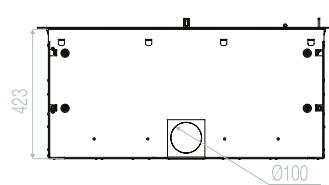

# Dimensions / Afmetingen

Vision du feu / Zicht op het vuur

PURE L & XL

 L 67 

 L 90 

 XL 77 

 XL 16/9 

	%- rendement / Rendement %	gamme de puissance / Vermogen kW	Sortie de fumée / Rookuitlaat	dimensions hors cadre / Afmetingen zonder kader	Air Chaud / Warme lucht	double chicane / Dubbele vlamkeerplaat	Co-mg/Nm <sup>3</sup>	COG mg/Nm <sup>3</sup>	NOX-mg/Nm <sup>3</sup>	temp de fumée / Rooktemperatuur	rendement saisonnier / Seizoenrendement	Particule (mg/ Nm <sup>3</sup> ) / Deel (mg/ Nm <sup>3</sup> )	poids/kg / Gewicht	buches/cm / Blak/cm
PURE 53/51 Compact	77	5-7	150/option 130	53 x 51 x 33,6	125	x	1125	92	125	209	66,2	21		1x 33
PURE 58/47 Compact	77	6-8	150/option 130	58 x 47 x 37	125	x	1125	92	125	209	66,2	21		1 x 33
PURE 67/51 Compact	78	8-10	150	67 x 51 x 37	125	x	1125	91	38	293	67	15	83	1 x 50
PURE 77/51 Compact	77	9-11	150	77 x 51 x 37	125	x	1125	117	34	293	67	15	92	1 x 50
PURE 58/47	77	6-8	150/option 130	58 x 47 x 42	125	x	1250	117	34	279,2	66	39	69	1 x 33
PURE 67/51	78	8-10	150	67 x 51 x 42	125	x	1125	91	38	293	67	15	83	1 x 50
PURE 77/51	77	9-11	150	77 x 51 x 42	125	x	1125	117	34	293	67	15	92	1 x 50
PURE 70/70	78	9-11	180	70 x 70 x 47	125	x	1125	55	56	293	70	15	116	1 x 50
PURE 16/9	77	11-13	180	100 x 51 x 47	125	x	900	55	56	267,3	70	22	104	2 x 50
PURE L 67	78	8-10	150	67x 55 x 42,5	125	x	1125	112	75	293	66	15	92	1 x 50
PURE L90	77	10-12	180	90 x 55 x 45,5	125	x	900	59	57	267,3	67	22	114	2 x 33
PURE XL 77	77	11-13	180	77 x 60 x 5,5	125	x	900	115	71	267,3	66	22	118	2 x 30
PURE XL 16/9	81	12-14	200	100 x 60 x 47,5	125	x	1213	59	57	241,1	70	15	133	2 x 30