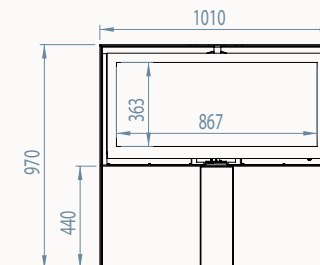

VENTIL-ART 16/9
woodbox