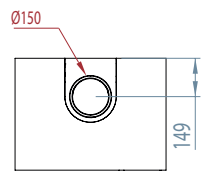

VENTIL-ART 58/47

* OPTION/OPTIE: Ø 130