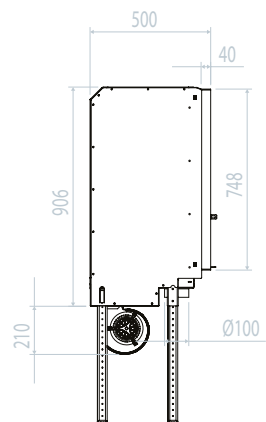

Grande longueur pour les  
pieds /  
4 regelbare voeten, met  
versterking elke 5 cm

	%- rendement / Rendement %	gamme de puissance / Vermogen kW	Sortie de fumée / Rookuitlaat	dimensions hors cadre / Afmetingen zonder kader	Air Chaud / Warme lucht	double chicane / Dubbele vlamkeerplaat	Co-mg/Nm³	COG mg/Nm³	NOX-mg/Nm³	temp de fumée / Rooktemperatuur	rendement saisonnier / Seizoensrendement	Particule (mg/ Nm³) / Deel (mg/ Nm³)	poids/kg / Gewicht	buches/cm / Blak/cm
LOFT PLUS 56/75	82	8-10	180	56 x 75 x 50	150 x 2	x	838	35	102	201,3	72	8		1 x 33
LOFT PLUS 67/51	82	8-10	150	67 x 51 x 50	150 x 2	x	838	35	102	201,3	72	8		1 x 33
LOFT PLUS 77/51	82	10-12	180	77 x 51 x 50	150 x 2	x	838	35	102	201,3	72	8		1 x 50
LOFT PLUS 90/51	87	9-13	180	90 x 51 x 50	150 x 2	x	1100	41	86	190,6	77	10	152	1 x 50

 LOFT PLUS 56 

 LOFT PLUS 67 

 LOFT PLUS 77 

 LOFT PLUS 90 