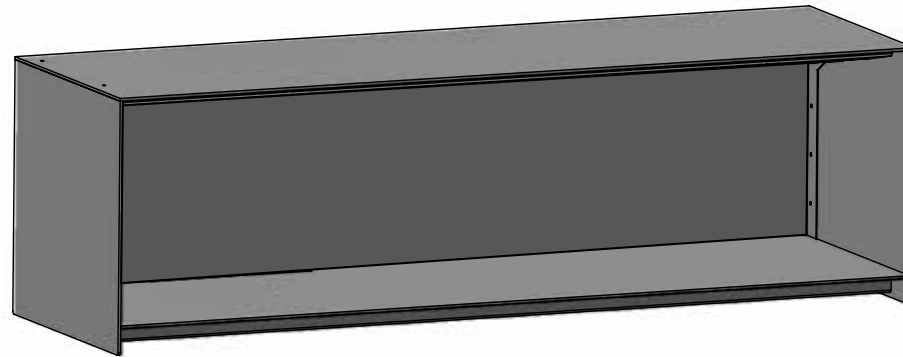

BANC / BANK

BANC / BANK 1

Banc avec fond et dos /
Bank met rug en bodem

OU / OF

BANC / BANK 2

Banc avec fond, avec module prise d'air extérieure directe ou obturable /
Bank met bodem, geïntegreerde buitenlucht direct of afsluitbaar