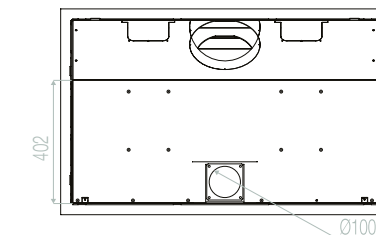

# Dimensions / Afmetingen

Vision du feu / Zicht op het vuur

PURE L & XL

 L 67 

 L 90 

 XL 77 

 XL 16/9 

	%- rendement / Rendement %	gamme de puissance / Vermogen kW	Sortie de fumée / Rookuitlaat	dimensions hors cadre / Afmetingen zonder kader	Air Chaud / Warme lucht	double chicane / Dubbele vlamkeerplaat	Co-mg/Nm <sup>3</sup>	COG mg/Nm <sup>3</sup>	NOX-mg/Nm <sup>3</sup>	temp de fumée / Rooktemperatuur	rendement saisonnier / Seizoenrendement	Particule (mg/ Nm <sup>3</sup> ) / Deel (mg/ Nm <sup>3</sup> )	poids/kg / Gewicht	buches/cm / Blak/cm
PURE 53/51 Compact	77	5-7	150/option 130	53 x 51 x 33,6	125	x	1125	92	125	209	66,2	21		1x 33
PURE 58/47 Compact	77	6-8	150/option 130	58 x 47 x 37	125	x	1125	92	125	209	66,2	21		1 x 33
PURE 67/51 Compact	78	8-10	150	67 x 51 x 37	125	x	1125	91	38	293	67	15	83	1 x 50
PURE 77/51 Compact	77	9-11	150	77 x 51 x 37	125	x	1125	117	34	293	67	15	92	1 x 50
PURE 58/47	77	6-8	150/option 130	58 x 47 x 42	125	x	1250	117	34	279,2	66	39	69	1 x 33
PURE 67/51	78	8-10	150	67 x 51 x 42	125	x	1125	91	38	293	67	15	83	1 x 50
PURE 77/51	77	9-11	150	77 x 51 x 42	125	x	1125	117	34	293	67	15	92	1 x 50
PURE 70/70	78	9-11	180	70 x 70 x 47	125	x	1125	55	56	293	70	15	116	1 x 50
PURE 16/9	77	11-13	180	100 x 51 x 47	125	x	900	55	56	267,3	70	22	104	2 x 50
PURE L 67	78	8-10	150	67x 55 x 42,5	125	x	1125	112	75	293	66	15	92	1 x 50
PURE L90	77	10-12	180	90 x 55 x 45,5	125	x	900	59	57	267,3	67	22	114	2 x 33
PURE XL 77	77	11-13	180	77 x 60 x 5,5	125	x	900	115	71	267,3	66	22	118	2 x 30
PURE XL 16/9	81	12-14	200	100 x 60 x 47,5	125	x	1213	59	57	241,1	70	15	133	2 x 30