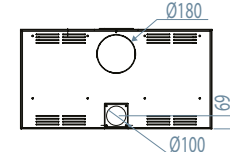

MODUL-ART 16/9