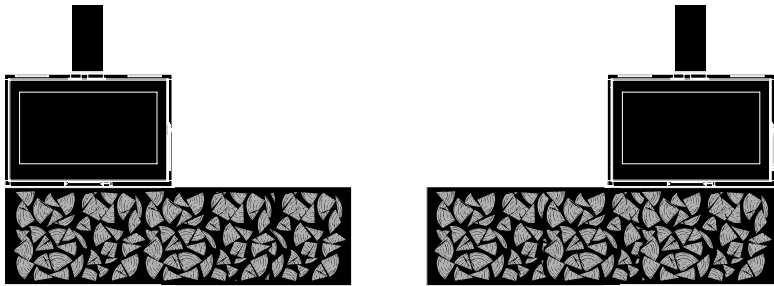

BANC / BANK

BANC / BANK 1

Banc avec fond et dos /
Bank met rug en bodem