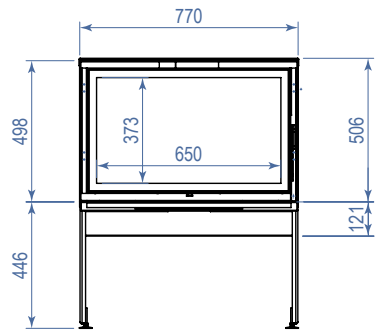

Dimensions / Afmetingen

Poêles non ventilés et ventilés / Houtkachel zonder of met ventilatie

Modul-Art DF-DK (Base Loft Plus / Loft Plus basis)

MODULART PLUS 77 DF/DK
(Base Loft)