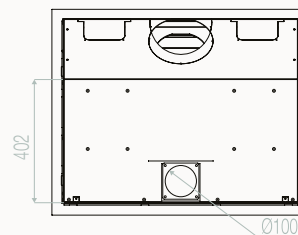

# Dimensions / Afmetingen

Vision du feu / Zicht op het vuur

PURE L & XL

 L 67 

 L 90 

 XL 77 

 XL 16/9 

	%- rendement / Rendement %	gamme de puissance / Vermogen kW	Sortie de fumée / Rookuitlaat	dimensions hors cadre / Afmetingen zonder kader	Air Chaud / Warme lucht	double chicane / Dubbele vlamkeerplaat	Co-mg/Nm <sup>3</sup>	COG mg/Nm <sup>3</sup>	NOX-mg/Nm <sup>3</sup>	temp de fumée / Rooktemperatuur	rendement saisonnier / Seizoenrendement	Particule (mg/ Nm <sup>3</sup> ) / Deel (mg/ Nm <sup>3</sup> )	poids/kg / Gewicht	buches/cm / Blak/cm
PURE 53/51 Compact	77	5-7	150/option 130	53 x 51 x 33,6	125	x	1125	92	125	209	66,2	21		1x 33
PURE 58/47 Compact	77	6-8	150/option 130	58 x 47 x 37	125	x	1125	92	125	209	66,2	21		1 x 33
PURE 67/51 Compact	78	8-10	150	67 x 51 x 37	125	x	1125	91	38	293	67	15	83	1 x 50
PURE 77/51 Compact	77	9-11	150	77 x 51 x 37	125	x	1125	117	34	293	67	15	92	1 x 50
PURE 58/47	77	6-8	150/option 130	58 x 47 x 42	125	x	1250	117	34	279,2	66	39	69	1 x 33
PURE 67/51	78	8-10	150	67 x 51 x 42	125	x	1125	91	38	293	67	15	83	1 x 50
PURE 77/51	77	9-11	150	77 x 51 x 42	125	x	1125	117	34	293	67	15	92	1 x 50
PURE 70/70	78	9-11	180	70 x 70 x 47	125	x	1125	55	56	293	70	15	116	1 x 50
PURE 16/9	77	11-13	180	100 x 51 x 47	125	x	900	55	56	267,3	70	22	104	2 x 50
PURE L 67	78	8-10	150	67x 55 x 42,5	125	x	1125	112	75	293	66	15	92	1 x 50
PURE L90	77	10-12	180	90 x 55 x 45,5	125	x	900	59	57	267,3	67	22	114	2 x 33
PURE XL 77	77	11-13	180	77 x 60 x 5,5	125	x	900	115	71	267,3	66	22	118	2 x 30
PURE XL 16/9	81	12-14	200	100 x 60 x 47,5	125	x	1213	59	57	241,1	70	15	133	2 x 30