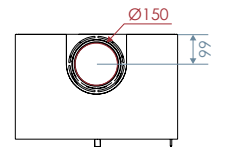

* OPTION/OPTIE: Ø 130