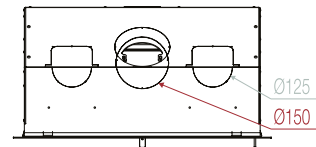

* OPTION/OPTIE: Ø 130

PURE 67/51

PURE 77/51

PURE 16/9