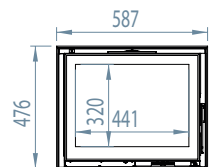

VENTIL-ART 58/47

* OPTION/OPTIE: Ø 130