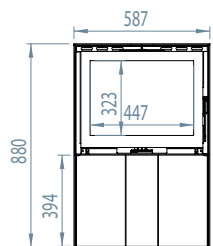

# Dimensions / Afmetingen

Vision du feu / Zicht op het vuur

MODUL-ART woodbox

 MODUL-ART 58 woodbox

\* OPTION/OPTIE: Ø 130

 MODUL-ART 67 woodbox

 MODUL-ART 77 woodbox

 MODUL-ART 16/9 woodbox