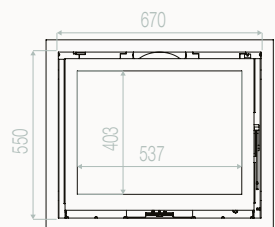

# Dimensions / Afmetingen

Vision du feu / Zicht op het vuur

PURE L & XL

 L 67 

 L 90 

 XL 77 

 XL 16/9 

	%- rendement / Rendement %	gamme de puissance / Vermogen kW	Sortie de fumée / Rookuitlaat	dimensions hors cadre / Afmetingen zonder kader	Air Chaud / Warme lucht	double chicane / Dubbele vlamkeerplaat	Co-mg/Nm <sup>3</sup>	COG mg/Nm <sup>3</sup>	NOX-mg/Nm <sup>3</sup>	temp de fumée / Rooktemperatuur	rendement saisonnier / Seizoenrendement	Particule (mg/ Nm <sup>3</sup> ) / Deel (mg/ Nm <sup>3</sup> )	poids/kg / Gewicht	buches/cm / Blak/cm
PURE 53/51 Compact	77	5-7	150/option 130	53 x 51 x 33,6	125	x	1125	92	125	209	66,2	21		1x 33
PURE 58/47 Compact	77	6-8	150/option 130	58 x 47 x 37	125	x	1125	92	125	209	66,2	21		1 x 33
PURE 67/51 Compact	78	8-10	150	67 x 51 x 37	125	x	1125	91	38	293	67	15	83	1 x 50
PURE 77/51 Compact	77	9-11	150	77 x 51 x 37	125	x	1125	117	34	293	67	15	92	1 x 50
PURE 58/47	77	6-8	150/option 130	58 x 47 x 42	125	x	1250	117	34	279,2	66	39	69	1 x 33
PURE 67/51	78	8-10	150	67 x 51 x 42	125	x	1125	91	38	293	67	15	83	1 x 50
PURE 77/51	77	9-11	150	77 x 51 x 42	125	x	1125	117	34	293	67	15	92	1 x 50
PURE 70/70	78	9-11	180	70 x 70 x 47	125	x	1125	55	56	293	70	15	116	1 x 50
PURE 16/9	77	11-13	180	100 x 51 x 47	125	x	900	55	56	267,3	70	22	104	2 x 50
PURE L 67	78	8-10	150	67x 55 x 42,5	125	x	1125	112	75	293	66	15	92	1 x 50
PURE L90	77	10-12	180	90 x 55 x 45,5	125	x	900	59	57	267,3	67	22	114	2 x 33
PURE XL 77	77	11-13	180	77 x 60 x 5,5	125	x	900	115	71	267,3	66	22	118	2 x 30
PURE XL 16/9	81	12-14	200	100 x 60 x 47,5	125	x	1213	59	57	241,1	70	15	133	2 x 30