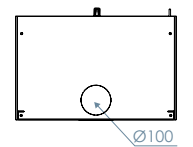

Options / Opties

Dimensions / Afmetingen

Vision du feu / Zicht op het vuur

Stand-Art woodbox

Kit de finition (cache prise d'air) /
Afwerking Kit
(afwerkingsplaat verse lucht)

Stand-Art
Kit de suspension
(dist. mur: 6.3cm) /
Kit Ophang kader
(afstand muur: 6,3cm)

Montage porte contraire /
Ombouw deur scharnieren rechts

* Réduction sortie de fumée Ø 130 /
* Rookuitlaatreductie Ø 130

STAND-ART 53