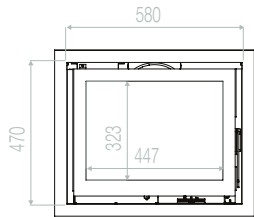

* OPTION/OPTIE: Ø 130

PURE 67/51

PURE 77/51

PURE 16/9