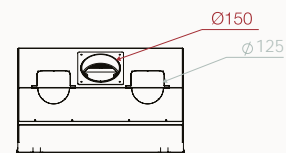

NORDIC PRO 67