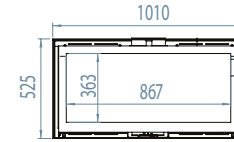

MODUL-ART 16/9