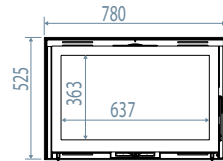

MODUL-ART 77