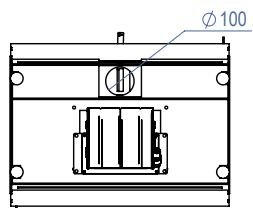

Dimensions / Afmetingen

Poêles non ventilés et ventilés / Houtkachel zonder of met ventilatie

Modul-Art DF-DK (Base Loft Plus / Loft Plus basis)

MODULART PLUS 77 DF/DK
(Base Loft)