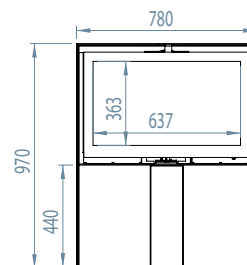

VENTIL-ART 77/51
woodbox