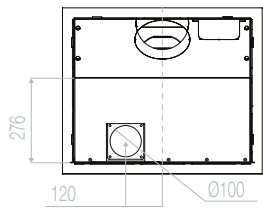

 53/51 COMPACT \*

\* OPTION/OPTIE: Ø 130

 58/47 COMPACT \*

\* OPTION/OPTIE: Ø 130

 67/51 COMPACT

 77/51 COMPACT

PURE 58/47 

\* OPTION/OPTIE: Ø 130

# Dimensions / Afmetingen

Vision du feu / Zicht op het vuur

PURE L & XL

 L 67 

 L 90 

 XL 77 

 XL 16/9 

	%- rendement / Rendement %	gamme de puissance / Vermogen kW	Sortie de fumée / Rookuitlaat	dimensions hors cadre / Afmetingen zonder kader	Air Chaud / Warme lucht	double chicane / Dubbele vlamkeerplaat	Co-mg/Nm <sup>3</sup>	COG mg/Nm <sup>3</sup>	NOX-mg/Nm <sup>3</sup>	temp de fumée / Rooktemperatuur	rendement saisonnier / Seizoenrendement	Particule (mg/ Nm <sup>3</sup> ) / Deel (mg/ Nm <sup>3</sup> )	poids/kg / Gewicht	buches/cm / Blak/cm
PURE 53/51 Compact	77	5-7	150/option 130	53 x 51 x 33,6	125	x	1125	92	125	209	66,2	21		1x 33
PURE 58/47 Compact	77	6-8	150/option 130	58 x 47 x 37	125	x	1125	92	125	209	66,2	21		1 x 33
PURE 67/51 Compact	78	8-10	150	67 x 51 x 37	125	x	1125	91	38	293	67	15	83	1 x 50
PURE 77/51 Compact	77	9-11	150	77 x 51 x 37	125	x	1125	117	34	293	67	15	92	1 x 50
PURE 58/47	77	6-8	150/option 130	58 x 47 x 42	125	x	1250	117	34	279,2	66	39	69	1 x 33
PURE 67/51	78	8-10	150	67 x 51 x 42	125	x	1125	91	38	293	67	15	83	1 x 50
PURE 77/51	77	9-11	150	77 x 51 x 42	125	x	1125	117	34	293	67	15	92	1 x 50
PURE 70/70	78	9-11	180	70 x 70 x 47	125	x	1125	55	56	293	70	15	116	1 x 50
PURE 16/9	77	11-13	180	100 x 51 x 47	125	x	900	55	56	267,3	70	22	104	2 x 50
PURE L 67	78	8-10	150	67x 55 x 42,5	125	x	1125	112	75	293	66	15	92	1 x 50
PURE L90	77	10-12	180	90 x 55 x 45,5	125	x	900	59	57	267,3	67	22	114	2 x 33
PURE XL 77	77	11-13	180	77 x 60 x 5,5	125	x	900	115	71	267,3	66	22	118	2 x 30
PURE XL 16/9	81	12-14	200	100 x 60 x 47,5	125	x	1213	59	57	241,1	70	15	133	2 x 30