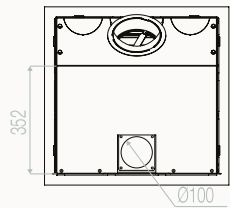

53/51 COMPACT *

* OPTION/OPTIE: Ø 130

58/47 COMPACT *

* OPTION/OPTIE: Ø 130

67/51 COMPACT

77/51 COMPACT