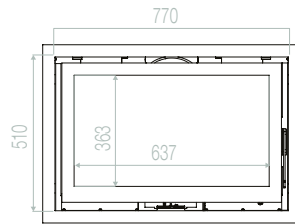

* OPTION/OPTIE: Ø 130

PURE 67/51

PURE 77/51

PURE 16/9