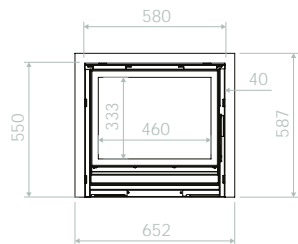

NORDIC PRO 58