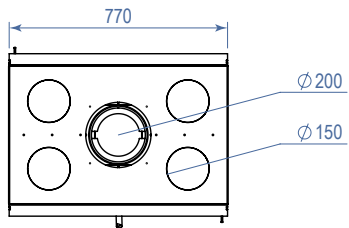

Dimensions / Afmetingen

Poêles non ventilés et ventilés / Houtkachel zonder of met ventilatie

Modul-Art DF-DK (Base Loft Plus / Loft Plus basis)

MODULART PLUS 77 DF/DK
(Base Loft)