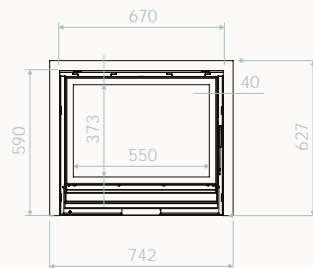

NORDIC PRO 67