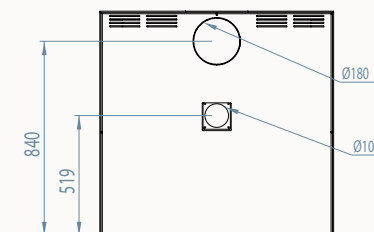

# Dimensions / Afmetingen

Vision du feu / Zicht op het vuur

MODUL-ART woodbox

 MODUL-ART 58 woodbox

\* OPTION/OPTIE: Ø 130

 MODUL-ART 67 woodbox

 MODUL-ART 77 woodbox

 MODUL-ART 16/9 woodbox