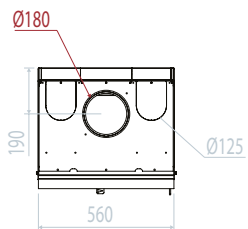

LOFT PLUS 90