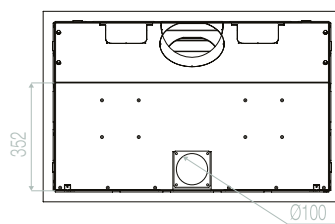

# Dimensions / Afmetingen

Vision du feu / Zicht op het vuur

PURE L & XL

 L 67 

 L 90 

 XL 77 

 XL 16/9 

	%- rendement / Rendement %	gamme de puissance / Vermogen kW	Sortie de fumée / Rookuitlaat	dimensions hors cadre / Afmetingen zonder kader	Air Chaud / Warme lucht	double chicane / Dubbele vlamkeerplaat	Co-mg/Nm <sup>3</sup>	COG mg/Nm <sup>3</sup>	NOX-mg/Nm <sup>3</sup>	temp de fumée / Rooktemperatuur	rendement saisonnier / Seizoenrendement	Particule (mg/ Nm <sup>3</sup> ) / Deel (mg/ Nm <sup>3</sup> )	poids/kg / Gewicht	buches/cm / Blak/cm
PURE 53/51 Compact	77	5-7	150/option 130	53 x 51 x 33,6	125	x	1125	92	125	209	66,2	21		1x 33
PURE 58/47 Compact	77	6-8	150/option 130	58 x 47 x 37	125	x	1125	92	125	209	66,2	21		1 x 33
PURE 67/51 Compact	78	8-10	150	67 x 51 x 37	125	x	1125	91	38	293	67	15	83	1 x 50
PURE 77/51 Compact	77	9-11	150	77 x 51 x 37	125	x	1125	117	34	293	67	15	92	1 x 50
PURE 58/47	77	6-8	150/option 130	58 x 47 x 42	125	x	1250	117	34	279,2	66	39	69	1 x 33
PURE 67/51	78	8-10	150	67 x 51 x 42	125	x	1125	91	38	293	67	15	83	1 x 50
PURE 77/51	77	9-11	150	77 x 51 x 42	125	x	1125	117	34	293	67	15	92	1 x 50
PURE 70/70	78	9-11	180	70 x 70 x 47	125	x	1125	55	56	293	70	15	116	1 x 50
PURE 16/9	77	11-13	180	100 x 51 x 47	125	x	900	55	56	267,3	70	22	104	2 x 50
PURE L 67	78	8-10	150	67x 55 x 42,5	125	x	1125	112	75	293	66	15	92	1 x 50
PURE L90	77	10-12	180	90 x 55 x 45,5	125	x	900	59	57	267,3	67	22	114	2 x 33
PURE XL 77	77	11-13	180	77 x 60 x 5,5	125	x	900	115	71	267,3	66	22	118	2 x 30
PURE XL 16/9	81	12-14	200	100 x 60 x 47,5	125	x	1213	59	57	241,1	70	15	133	2 x 30