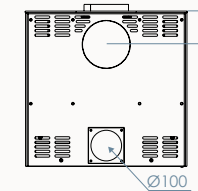

Options / Opties

Dimensions / Afmetingen

Vision du feu / Zicht op het vuur

Stand-Art woodbox

Kit de finition (cache prise d'air) /
Afwerking Kit
(afwerkingsplaat verse lucht)

Stand-Art
Kit de suspension
(dist. mur: 6.3cm) /
Kit Ophang kader
(afstand muur: 6,3cm)

Montage porte contraire /
Ombouw deur scharnieren rechts

* Réduction sortie de fumée Ø 130 /
* Rookuitlaatreductie Ø 130

STAND-ART 53