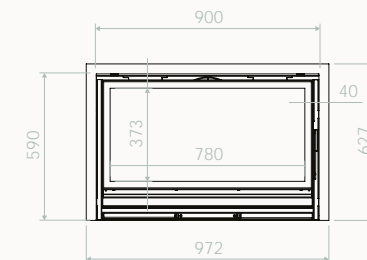

NORDIC PRO 90