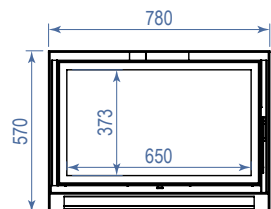

Dimensions / Afmetingen

Foyers non ventilés et ventilés / Inbouwhaarden zonder of met ventilatie
Loft Plus DF-DK

* LOFT PLUS 77 DF/DK