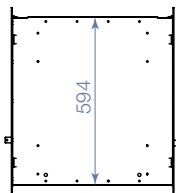

# Dimensions / Afmetingen

Inserts ventilés / Inzethaarden zonder en met ventilatie

Nordic Pro DF-DK

NOPRO 77 DF/DK

NOPRO 90 DF/DK