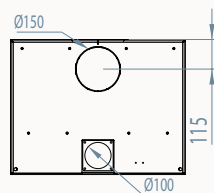

VENTIL-ART 67/51