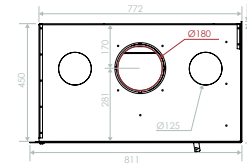

4 Côtés

Cadre: 4 côtés, largeur 40mm  
Kader: 4 zijdig, lengte 40mm

6 Côtés

Cadre: 6 côtés, largeur 40mm  
Kader: 6 zijdig, lengte 40mm

Buselots air chaud / Warmeluchtbus

CORNER DROIT / RECHTS

CORNER GAUCHE / LINKS

	%- rendement / Rendement %	gamme de puissance / Vermogen kW	Sortie de fumée / Rookuitlaat	dimensions hors cadre / Afmetingen zonder kader	Air Chaud / Warme lucht	double chicane / Dubbele vlamkeerplaat	Co-mg/Nm <sup>3</sup>	COG mg/Nm <sup>3</sup>	NOX-mg/Nm <sup>3</sup>	temp de fumée / Rooktemperatuur	rendement saisonier / Seizoensrendement	Particule (mg/Nm <sup>3</sup> ) / Deel (mg/Nm <sup>3</sup> )	poids/kg / Gewicht	buches/cm / Blok/cm
CORNER 77	80	10-12	180	77 x 51 x 45	125	x	1188	55	56	236,6	69	25	111	1 x 33