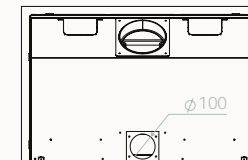

NORDIC PRO 90