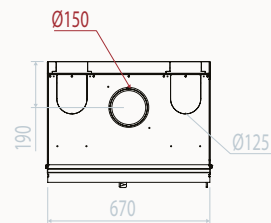

LOFT PLUS 90