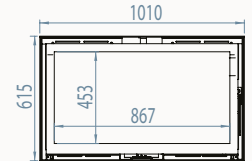

# Dimensions / Afmetingen

Vision du feu / Zicht op het vuur

MODUL-ART woodbox

 MODUL-ART 58 woodbox

\* OPTION/OPTIE: Ø 130

 MODUL-ART 67 woodbox

 MODUL-ART 77 woodbox

 MODUL-ART 16/9 woodbox