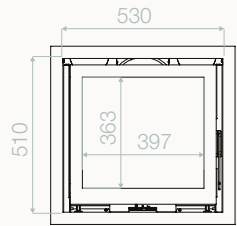

53/51 COMPACT *

* OPTION/OPTIE: Ø 130