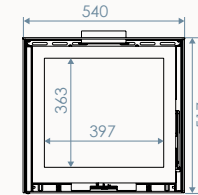

Options / Opties

Dimensions / Afmetingen

Vision du feu / Zicht op het vuur

Stand-Art woodbox

Kit de finition (cache prise d'air) /
Afwerking Kit
(afwerkingsplaat verse lucht)

Stand-Art
Kit de suspension
(dist. mur: 6.3cm) /
Kit Ophang kader
(afstand muur: 6,3cm)

Montage porte contraire /
Ombouw deur scharnieren rechts

* Réduction sortie de fumée Ø 130 /
* Rookuitlaatreductie Ø 130

STAND-ART 53