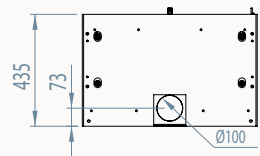

VENTIL-ART 67/51