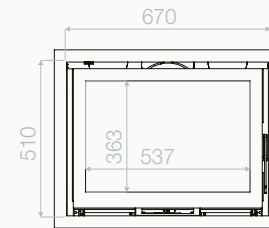

67/51 COMPACT