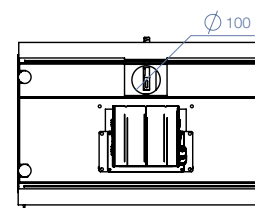

MODULART PLUS 90 DF/DK
(Base Loft Plus)