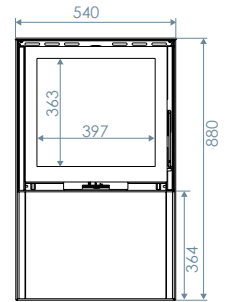

STAND-ART 53
woodbox