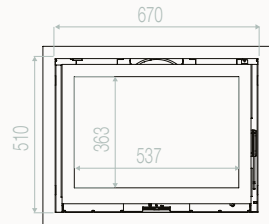

* OPTION/OPTIE: Ø 130

PURE 67/51

PURE 77/51

PURE 16/9