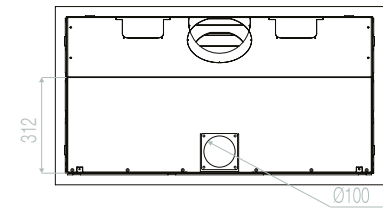

# Dimensions / Afmetingen

Vision du feu / Zicht op het vuur

PURE L & XL

 L 67 

 L 90 

 XL 77 

 XL 16/9 

	%- rendement / Rendement %	gamme de puissance / Vermogen kW	Sortie de fumée / Rookuitlaat	dimensions hors cadre / Afmetingen zonder kader	Air Chaud / Warme lucht	double chicane / Dubbele vlamkeerplaat	Co-mg/Nm <sup>3</sup>	COG mg/Nm <sup>3</sup>	NOX-mg/Nm <sup>3</sup>	temp de fumée / Rooktemperatuur	rendement saisonnier / Seizoenrendement	Particule (mg/ Nm <sup>3</sup> ) / Deel (mg/ Nm <sup>3</sup> )	poids/kg / Gewicht	buches/cm / Blak/cm
PURE 53/51 Compact	77	5-7	150/option 130	53 x 51 x 33,6	125	x	1125	92	125	209	66,2	21		1x 33
PURE 58/47 Compact	77	6-8	150/option 130	58 x 47 x 37	125	x	1125	92	125	209	66,2	21		1 x 33
PURE 67/51 Compact	78	8-10	150	67 x 51 x 37	125	x	1125	91	38	293	67	15	83	1 x 50
PURE 77/51 Compact	77	9-11	150	77 x 51 x 37	125	x	1125	117	34	293	67	15	92	1 x 50
PURE 58/47	77	6-8	150/option 130	58 x 47 x 42	125	x	1250	117	34	279,2	66	39	69	1 x 33
PURE 67/51	78	8-10	150	67 x 51 x 42	125	x	1125	91	38	293	67	15	83	1 x 50
PURE 77/51	77	9-11	150	77 x 51 x 42	125	x	1125	117	34	293	67	15	92	1 x 50
PURE 70/70	78	9-11	180	70 x 70 x 47	125	x	1125	55	56	293	70	15	116	1 x 50
PURE 16/9	77	11-13	180	100 x 51 x 47	125	x	900	55	56	267,3	70	22	104	2 x 50
PURE L 67	78	8-10	150	67x 55 x 42,5	125	x	1125	112	75	293	66	15	92	1 x 50
PURE L90	77	10-12	180	90 x 55 x 45,5	125	x	900	59	57	267,3	67	22	114	2 x 33
PURE XL 77	77	11-13	180	77 x 60 x 5,5	125	x	900	115	71	267,3	66	22	118	2 x 30
PURE XL 16/9	81	12-14	200	100 x 60 x 47,5	125	x	1213	59	57	241,1	70	15	133	2 x 30