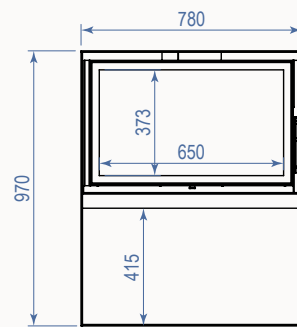

MODULART PLUS 77 DF/DK WOODBOX
(Base Loft Plus)