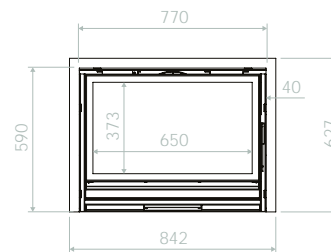

NORDIC PRO 77