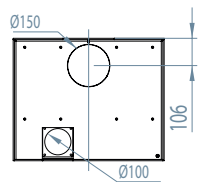

VENTIL-ART 58/47

* OPTION/OPTIE: Ø 130

VENTIL-ART 67/51

VENTIL-ART 77/51

VENTIL-ART 16/9