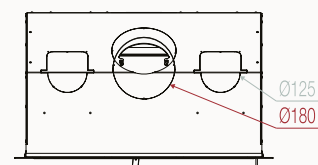

# Dimensions / Afmetingen

Vision du feu / Zicht op het vuur

PURE L & XL

 L 67 

 L 90 

 XL 77 

 XL 16/9 

	%- rendement / Rendement %	gamme de puissance / Vermogen kW	Sortie de fumée / Rookuitlaat	dimensions hors cadre / Afmetingen zonder kader	Air Chaud / Warme lucht	double chicane / Dubbele vlamkeerplaat	Co-mg/Nm <sup>3</sup>	COG mg/Nm <sup>3</sup>	NOX-mg/Nm <sup>3</sup>	temp de fumée / Rooktemperatuur	rendement saisonnier / Seizoenrendement	Particule (mg/ Nm <sup>3</sup> ) / Deel (mg/ Nm <sup>3</sup> )	poids/kg / Gewicht	buches/cm / Blak/cm
PURE 53/51 Compact	77	5-7	150/option 130	53 x 51 x 33,6	125	x	1125	92	125	209	66,2	21		1x 33
PURE 58/47 Compact	77	6-8	150/option 130	58 x 47 x 37	125	x	1125	92	125	209	66,2	21		1 x 33
PURE 67/51 Compact	78	8-10	150	67 x 51 x 37	125	x	1125	91	38	293	67	15	83	1 x 50
PURE 77/51 Compact	77	9-11	150	77 x 51 x 37	125	x	1125	117	34	293	67	15	92	1 x 50
PURE 58/47	77	6-8	150/option 130	58 x 47 x 42	125	x	1250	117	34	279,2	66	39	69	1 x 33
PURE 67/51	78	8-10	150	67 x 51 x 42	125	x	1125	91	38	293	67	15	83	1 x 50
PURE 77/51	77	9-11	150	77 x 51 x 42	125	x	1125	117	34	293	67	15	92	1 x 50
PURE 70/70	78	9-11	180	70 x 70 x 47	125	x	1125	55	56	293	70	15	116	1 x 50
PURE 16/9	77	11-13	180	100 x 51 x 47	125	x	900	55	56	267,3	70	22	104	2 x 50
PURE L 67	78	8-10	150	67x 55 x 42,5	125	x	1125	112	75	293	66	15	92	1 x 50
PURE L90	77	10-12	180	90 x 55 x 45,5	125	x	900	59	57	267,3	67	22	114	2 x 33
PURE XL 77	77	11-13	180	77 x 60 x 5,5	125	x	900	115	71	267,3	66	22	118	2 x 30
PURE XL 16/9	81	12-14	200	100 x 60 x 47,5	125	x	1213	59	57	241,1	70	15	133	2 x 30