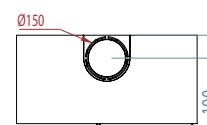

# Dimensions / Afmetingen

Vision du feu / Zicht op het vuur

MODUL-ART woodbox

 MODUL-ART 58 woodbox

\* OPTION/OPTIE: Ø 130

 MODUL-ART 67 woodbox

 MODUL-ART 77 woodbox

 MODUL-ART 16/9 woodbox