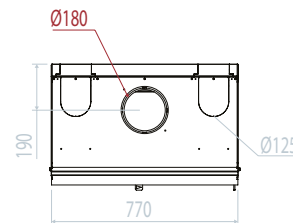

LOFT PLUS 90