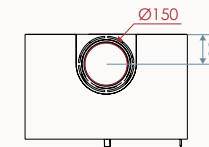

* OPTION/OPTIE: Ø 130