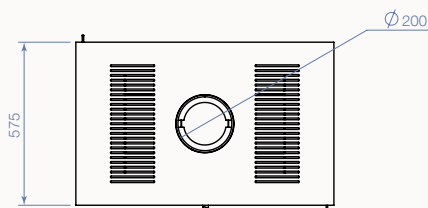

# Dimensions / Afmetingen

Foyers non ventilés et ventilés / Inbouwhaarden zonder of met ventilatie  
Loft Plus DF-DK

\* LOFT PLUS 77 DF/DK

\* LOFT PLUS 90 DF/DK