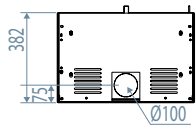

MODUL-ART 58

* OPTION/OPTIE: Ø 130

MODUL-ART 67

MODUL-ART 77

MODUL-ART 77XL

MODUL-ART 16/9

MODUL-ART 16/9XL