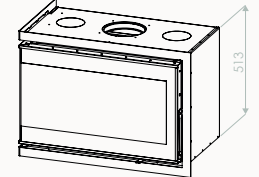

4 Côtés

Cadre: 4 côtés, largeur 40mm  
Kader: 4 zijdig, lengte 40mm

6 Côtés

Cadre: 6 côtés, largeur 40mm  
Kader: 6 zijdig, lengte 40mm

Buselots air chaud / Warmeluchtbus

CORNER DROIT / RECHTS

CORNER GAUCHE / LINKS