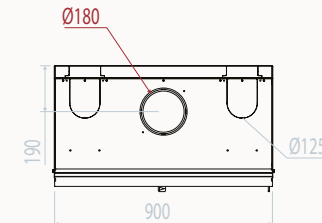

LOFT PLUS 90