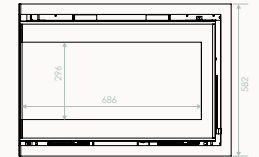

4 Côtés

Cadre: 4 côtés, largeur 40mm  
Kader: 4 zijdig, lengte 40mm

6 Côtés

Cadre: 6 côtés, largeur 40mm  
Kader: 6 zijdig, lengte 40mm

Buselots air chaud / Warmeluchtbus

CORNER DROIT / RECHTS

CORNER GAUCHE / LINKS

	%- rendement / Rendement %	gamme de puissance / Vermogen kW	Sortie de fumée / Rookuitlaat	dimensions hors cadre / Afmetingen zonder kader	Air Chaud / Warme lucht	double chicane / Dubbele vlamkeerplaat	Co-mg/Nm <sup>3</sup>	COG mg/Nm <sup>3</sup>	NOX-mg/Nm <sup>3</sup>	temp de fumée / Rooktemperatuur	rendement saisonier / Seizoensrendement	Particule (mg/Nm <sup>3</sup> ) / Deel (mg/Nm <sup>3</sup> )	poids/kg / Gewicht	buches/cm / Blok/cm
CORNER 77	80	10-12	180	77 x 51 x 45	125	x	1188	55	56	236,6	69	25	111	1 x 33