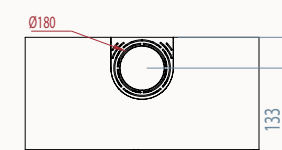

# Dimensions / Afmetingen

Vision du feu / Zicht op het vuur

MODUL-ART woodbox

 MODUL-ART 58 woodbox

\* OPTION/OPTIE: Ø 130

 MODUL-ART 67 woodbox

 MODUL-ART 77 woodbox

 MODUL-ART 16/9 woodbox