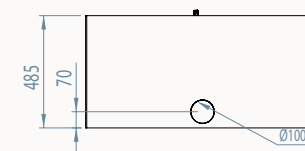

# Dimensions / Afmetingen

Vision du feu / Zicht op het vuur

MODUL-ART woodbox

 MODUL-ART 58 woodbox

\* OPTION/OPTIE: Ø 130

 MODUL-ART 67 woodbox

 MODUL-ART 77 woodbox

 MODUL-ART 16/9 woodbox