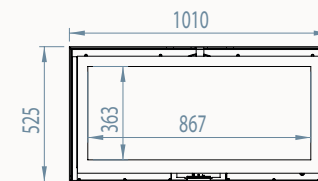

VENTIL-ART 16/9