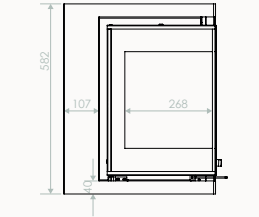

4 Côtés

Cadre: 4 côtés, largeur 40mm  
Kader: 4 zijdig, lengte 40mm

6 Côtés

Cadre: 6 côtés, largeur 40mm  
Kader: 6 zijdig, lengte 40mm

Buselots air chaud / Warmeluchtbus

CORNER DROIT / RECHTS

CORNER GAUCHE / LINKS

	%- rendement / Rendement %	gamme de puissance / Vermogen kW	Sortie de fumée / Rookuitlaat	dimensions hors cadre / Afmetingen zonder kader	Air Chaud / Warme lucht	double chicane / Dubbele vlamkeerplaat	Co-mg/Nm <sup>3</sup>	COG mg/Nm <sup>3</sup>	NOX-mg/Nm <sup>3</sup>	temp de fumée / Rooktemperatuur	rendement saisonier / Seizoensrendement	Particule (mg/Nm <sup>3</sup> ) / Deel (mg/Nm <sup>3</sup> )	poids/kg / Gewicht	buches/cm / Blok/cm
CORNER 77	80	10-12	180	77 x 51 x 45	125	x	1188	55	56	236,6	69	25	111	1 x 33