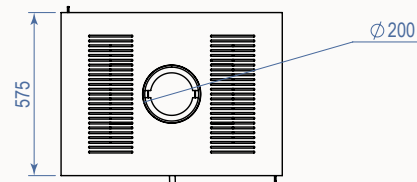

# Dimensions / Afmetingen

Poêles non ventilés et ventilés / Houtkachel zonder of met ventilatie

Modul-Art DF-DK (Base Loft Plus / Loft Plus basis)

MODULART PLUS 77 DF/DK  
(Base Loft)

MODULART PLUS 77 DF/DK WOODBOX  
(Base Loft Plus)