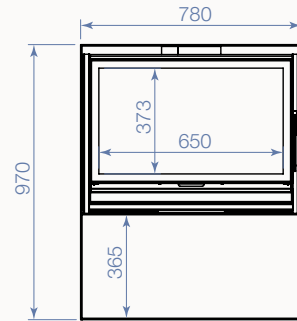

# Dimensions / Afmetingen

Poêles ventilés / Houtkachel met ventilatie

Ventil-Art PRO DF-DK (Base Nordic Pro / Nordic Pro basis)

VENTILART PRO 77 DF/DK  
(Base Nordic Pro)

VENTILART PRO 77 DF/DK WOODBOX  
(Base Nordic Pro)