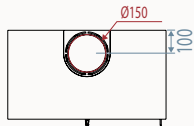

MODUL-ART 67