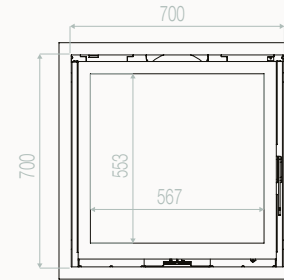

* OPTION/OPTIE: Ø 130

PURE 67/51

PURE 77/51

PURE 70/70

PURE 16/9