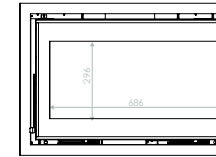

4 Côtés

Cadre: 4 côtés, largeur 40mm  
Kader: 4 zijdig, lengte 40mm

6 Côtés

Cadre: 6 côtés, largeur 40mm  
Kader: 6 zijdig, lengte 40mm

Buselots air chaud / Warmeluchtbus

CORNER DROIT / RECHTS

CORNER GAUCHE / LINKS

	%- rendement / Rendement %	gamme de puissance / Vermogen kW	Sortie de fumée / Rookuitlaat	dimensions hors cadre / Afmetingen zonder kader	Air Chaud / Warme lucht	double chicane / Dubbele vlamkeerplaat	Co-mg/Nm <sup>3</sup>	COG mg/Nm <sup>3</sup>	NOX-mg/Nm <sup>3</sup>	temp de fumée / Rooktemperatuur	rendement saisonier / Seizoensrendement	Particule (mg/Nm <sup>3</sup> ) / Deel (mg/Nm <sup>3</sup> )	poids/kg / Gewicht	buches/cm / Blok/cm
CORNER 77	80	10-12	180	77 x 51 x 45	125	x	1188	55	56	236,6	69	25	111	1 x 33