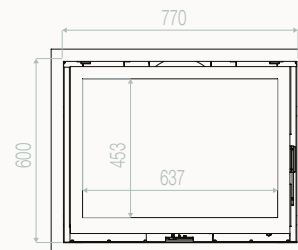

# Dimensions / Afmetingen

Vision du feu / Zicht op het vuur

PURE L & XL

 L 67 

 L 90 

 XL 77 

 XL 16/9 

	%- rendement / Rendement %	gamme de puissance / Vermogen kW	Sortie de fumée / Rookuitlaat	dimensions hors cadre / Afmetingen zonder kader	Air Chaud / Warme lucht	double chicane / Dubbele vlamkeerplaat	Co-mg/Nm <sup>3</sup>	COG mg/Nm <sup>3</sup>	NOX-mg/Nm <sup>3</sup>	temp de fumée / Rooktemperatuur	rendement saisonnier / Seizoenrendement	Particule (mg/ Nm <sup>3</sup> ) / Deel (mg/ Nm <sup>3</sup> )	poids/kg / Gewicht	buches/cm / Blak/cm
PURE 53/51 Compact	77	5-7	150/option 130	53 x 51 x 33,6	125	x	1125	92	125	209	66,2	21		1x 33
PURE 58/47 Compact	77	6-8	150/option 130	58 x 47 x 37	125	x	1125	92	125	209	66,2	21		1 x 33
PURE 67/51 Compact	78	8-10	150	67 x 51 x 37	125	x	1125	91	38	293	67	15	83	1 x 50
PURE 77/51 Compact	77	9-11	150	77 x 51 x 37	125	x	1125	117	34	293	67	15	92	1 x 50
PURE 58/47	77	6-8	150/option 130	58 x 47 x 42	125	x	1250	117	34	279,2	66	39	69	1 x 33
PURE 67/51	78	8-10	150	67 x 51 x 42	125	x	1125	91	38	293	67	15	83	1 x 50
PURE 77/51	77	9-11	150	77 x 51 x 42	125	x	1125	117	34	293	67	15	92	1 x 50
PURE 70/70	78	9-11	180	70 x 70 x 47	125	x	1125	55	56	293	70	15	116	1 x 50
PURE 16/9	77	11-13	180	100 x 51 x 47	125	x	900	55	56	267,3	70	22	104	2 x 50
PURE L 67	78	8-10	150	67x 55 x 42,5	125	x	1125	112	75	293	66	15	92	1 x 50
PURE L90	77	10-12	180	90 x 55 x 45,5	125	x	900	59	57	267,3	67	22	114	2 x 33
PURE XL 77	77	11-13	180	77 x 60 x 5,5	125	x	900	115	71	267,3	66	22	118	2 x 30
PURE XL 16/9	81	12-14	200	100 x 60 x 47,5	125	x	1213	59	57	241,1	70	15	133	2 x 30