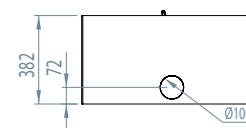

# Dimensions / Afmetingen

Vision du feu / Zicht op het vuur

MODUL-ART woodbox

 MODUL-ART 58 woodbox

\* OPTION/OPTIE: Ø 130

 MODUL-ART 67 woodbox

 MODUL-ART 77 woodbox

 MODUL-ART 16/9 woodbox