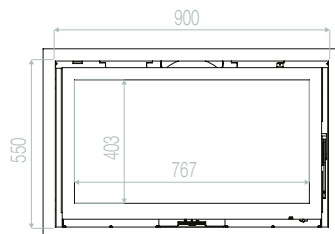

# Dimensions / Afmetingen

Vision du feu / Zicht op het vuur

PURE L & XL

 L 67 

 L 90 

 XL 77 

 XL 16/9 

	%- rendement / Rendement %	gamme de puissance / Vermogen kW	Sortie de fumée / Rookuitlaat	dimensions hors cadre / Afmetingen zonder kader	Air Chaud / Warme lucht	double chicane / Dubbele vlamkeerplaat	Co-mg/Nm <sup>3</sup>	COG mg/Nm <sup>3</sup>	NOX-mg/Nm <sup>3</sup>	temp de fumée / Rooktemperatuur	rendement saisonnier / Seizoenrendement	Particule (mg/ Nm <sup>3</sup> ) / Deel (mg/ Nm <sup>3</sup> )	poids/kg / Gewicht	buches/cm / Blak/cm
PURE 53/51 Compact	77	5-7	150/option 130	53 x 51 x 33,6	125	x	1125	92	125	209	66,2	21		1x 33
PURE 58/47 Compact	77	6-8	150/option 130	58 x 47 x 37	125	x	1125	92	125	209	66,2	21		1 x 33
PURE 67/51 Compact	78	8-10	150	67 x 51 x 37	125	x	1125	91	38	293	67	15	83	1 x 50
PURE 77/51 Compact	77	9-11	150	77 x 51 x 37	125	x	1125	117	34	293	67	15	92	1 x 50
PURE 58/47	77	6-8	150/option 130	58 x 47 x 42	125	x	1250	117	34	279,2	66	39	69	1 x 33
PURE 67/51	78	8-10	150	67 x 51 x 42	125	x	1125	91	38	293	67	15	83	1 x 50
PURE 77/51	77	9-11	150	77 x 51 x 42	125	x	1125	117	34	293	67	15	92	1 x 50
PURE 70/70	78	9-11	180	70 x 70 x 47	125	x	1125	55	56	293	70	15	116	1 x 50
PURE 16/9	77	11-13	180	100 x 51 x 47	125	x	900	55	56	267,3	70	22	104	2 x 50
PURE L 67	78	8-10	150	67x 55 x 42,5	125	x	1125	112	75	293	66	15	92	1 x 50
PURE L90	77	10-12	180	90 x 55 x 45,5	125	x	900	59	57	267,3	67	22	114	2 x 33
PURE XL 77	77	11-13	180	77 x 60 x 5,5	125	x	900	115	71	267,3	66	22	118	2 x 30
PURE XL 16/9	81	12-14	200	100 x 60 x 47,5	125	x	1213	59	57	241,1	70	15	133	2 x 30