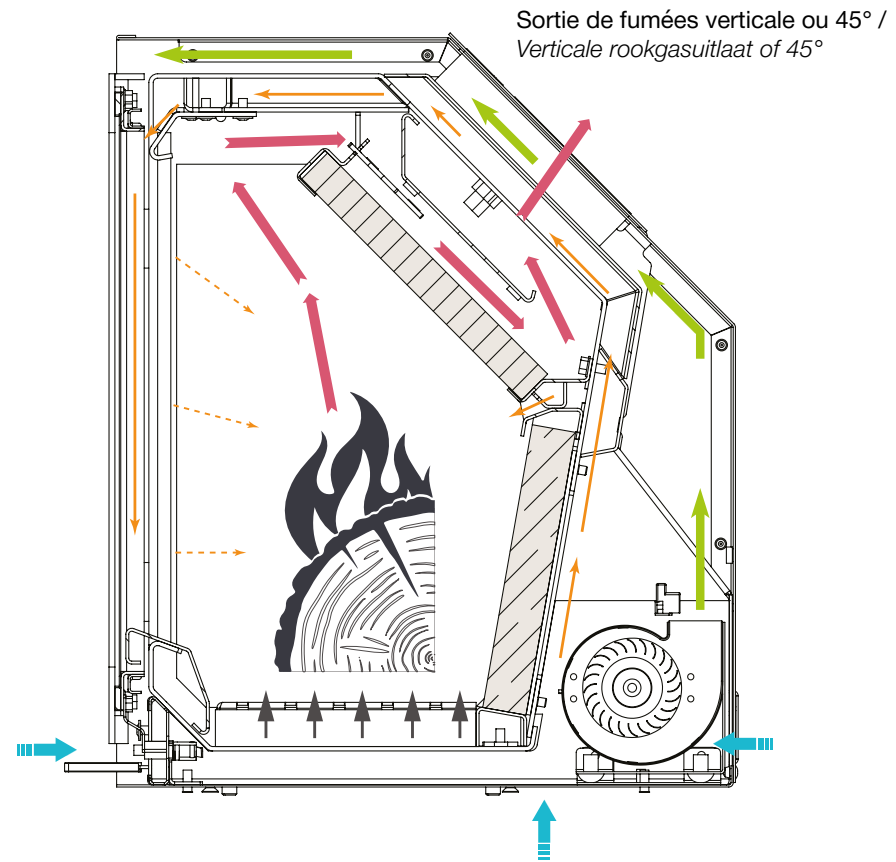

PURE 77 AVEC VENTILATION