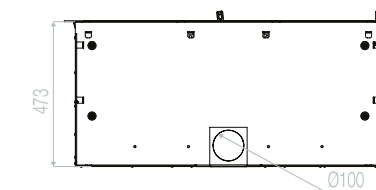

# Dimensions / Afmetingen

Vision du feu / Zicht op het vuur

PURE L & XL

 L 67 

 L 90 

 XL 77 

 XL 16/9 

	%- rendement / Rendement %	gamme de puissance / Vermogen kW	Sortie de fumée / Rookuitlaat	dimensions hors cadre / Afmetingen zonder kader	Air Chaud / Warme lucht	double chicane / Dubbele vlamkeerplaat	Co-mg/Nm <sup>3</sup>	COG mg/Nm <sup>3</sup>	NOX-mg/Nm <sup>3</sup>	temp de fumée / Rooktemperatuur	rendement saisonnier / Seizoenrendement	Particule (mg/ Nm <sup>3</sup> ) / Deel (mg/ Nm <sup>3</sup> )	poids/kg / Gewicht	buches/cm / Blak/cm
PURE 53/51 Compact	77	5-7	150/option 130	53 x 51 x 33,6	125	x	1125	92	125	209	66,2	21		1x 33
PURE 58/47 Compact	77	6-8	150/option 130	58 x 47 x 37	125	x	1125	92	125	209	66,2	21		1 x 33
PURE 67/51 Compact	78	8-10	150	67 x 51 x 37	125	x	1125	91	38	293	67	15	83	1 x 50
PURE 77/51 Compact	77	9-11	150	77 x 51 x 37	125	x	1125	117	34	293	67	15	92	1 x 50
PURE 58/47	77	6-8	150/option 130	58 x 47 x 42	125	x	1250	117	34	279,2	66	39	69	1 x 33
PURE 67/51	78	8-10	150	67 x 51 x 42	125	x	1125	91	38	293	67	15	83	1 x 50
PURE 77/51	77	9-11	150	77 x 51 x 42	125	x	1125	117	34	293	67	15	92	1 x 50
PURE 70/70	78	9-11	180	70 x 70 x 47	125	x	1125	55	56	293	70	15	116	1 x 50
PURE 16/9	77	11-13	180	100 x 51 x 47	125	x	900	55	56	267,3	70	22	104	2 x 50
PURE L 67	78	8-10	150	67x 55 x 42,5	125	x	1125	112	75	293	66	15	92	1 x 50
PURE L90	77	10-12	180	90 x 55 x 45,5	125	x	900	59	57	267,3	67	22	114	2 x 33
PURE XL 77	77	11-13	180	77 x 60 x 5,5	125	x	900	115	71	267,3	66	22	118	2 x 30
PURE XL 16/9	81	12-14	200	100 x 60 x 47,5	125	x	1213	59	57	241,1	70	15	133	2 x 30