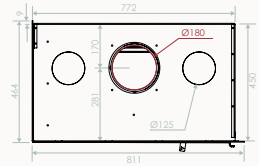

4 Côtés

Cadre: 4 côtés, largeur 40mm  
Kader: 4 zijdig, lengte 40mm

6 Côtés

Cadre: 6 côtés, largeur 40mm  
Kader: 6 zijdig, lengte 40mm

Buselots air chaud / Warmeluchtbus

CORNER DROIT / RECHTS

CORNER GAUCHE / LINKS

	%- rendement / Rendement %	gamme de puissance / Vermogen kW	Sortie de fumée / Rookuitlaat	dimensions hors cadre / Afmetingen zonder kader	Air Chaud / Warme lucht	double chicane / Dubbele vlamkeerplaat	Co-mg/Nm <sup>3</sup>	COG mg/Nm <sup>3</sup>	NOX-mg/Nm <sup>3</sup>	temp de fumée / Rooktemperatuur	rendement saisonier / Seizoensrendement	Particule (mg/Nm <sup>3</sup> ) / Deel (mg/Nm <sup>3</sup> )	poids/kg / Gewicht	buches/cm / Blok/cm
CORNER 77	80	10-12	180	77 x 51 x 45	125	x	1188	55	56	236,6	69	25	111	1 x 33