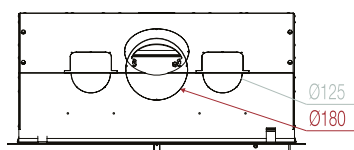

# Dimensions / Afmetingen

Vision du feu / Zicht op het vuur

PURE L & XL

 L 67 

 L 90 

 XL 77 

 XL 16/9 

	%- rendement / Rendement %	gamme de puissance / Vermogen kW	Sortie de fumée / Rookuitlaat	dimensions hors cadre / Afmetingen zonder kader	Air Chaud / Warme lucht	double chicane / Dubbele vlamkeerplaat	Co-mg/Nm <sup>3</sup>	COG mg/Nm <sup>3</sup>	NOX-mg/Nm <sup>3</sup>	temp de fumée / Rooktemperatuur	rendement saisonnier / Seizoenrendement	Particule (mg/ Nm <sup>3</sup> ) / Deel (mg/ Nm <sup>3</sup> )	poids/kg / Gewicht	buches/cm / Blak/cm
PURE 53/51 Compact	77	5-7	150/option 130	53 x 51 x 33,6	125	x	1125	92	125	209	66,2	21		1x 33
PURE 58/47 Compact	77	6-8	150/option 130	58 x 47 x 37	125	x	1125	92	125	209	66,2	21		1 x 33
PURE 67/51 Compact	78	8-10	150	67 x 51 x 37	125	x	1125	91	38	293	67	15	83	1 x 50
PURE 77/51 Compact	77	9-11	150	77 x 51 x 37	125	x	1125	117	34	293	67	15	92	1 x 50
PURE 58/47	77	6-8	150/option 130	58 x 47 x 42	125	x	1250	117	34	279,2	66	39	69	1 x 33
PURE 67/51	78	8-10	150	67 x 51 x 42	125	x	1125	91	38	293	67	15	83	1 x 50
PURE 77/51	77	9-11	150	77 x 51 x 42	125	x	1125	117	34	293	67	15	92	1 x 50
PURE 70/70	78	9-11	180	70 x 70 x 47	125	x	1125	55	56	293	70	15	116	1 x 50
PURE 16/9	77	11-13	180	100 x 51 x 47	125	x	900	55	56	267,3	70	22	104	2 x 50
PURE L 67	78	8-10	150	67x 55 x 42,5	125	x	1125	112	75	293	66	15	92	1 x 50
PURE L90	77	10-12	180	90 x 55 x 45,5	125	x	900	59	57	267,3	67	22	114	2 x 33
PURE XL 77	77	11-13	180	77 x 60 x 5,5	125	x	900	115	71	267,3	66	22	118	2 x 30
PURE XL 16/9	81	12-14	200	100 x 60 x 47,5	125	x	1213	59	57	241,1	70	15	133	2 x 30