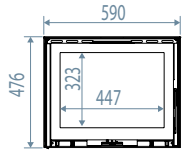

MODUL-ART 58

* OPTION/OPTIE: Ø 130