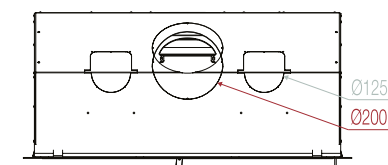

# Dimensions / Afmetingen

Vision du feu / Zicht op het vuur

PURE L & XL

 L 67 

 L 90 

 XL 77 

 XL 16/9 

	%- rendement / Rendement %	gamme de puissance / Vermogen kW	Sortie de fumée / Rookuitlaat	dimensions hors cadre / Afmetingen zonder kader	Air Chaud / Warme lucht	double chicane / Dubbele vlamkeerplaat	Co-mg/Nm <sup>3</sup>	COG mg/Nm <sup>3</sup>	NOX-mg/Nm <sup>3</sup>	temp de fumée / Rooktemperatuur	rendement saisonnier / Seizoenrendement	Particule (mg/ Nm <sup>3</sup> ) / Deel (mg/ Nm <sup>3</sup> )	poids/kg / Gewicht	buches/cm / Blak/cm
PURE 53/51 Compact	77	5-7	150/option 130	53 x 51 x 33,6	125	x	1125	92	125	209	66,2	21		1x 33
PURE 58/47 Compact	77	6-8	150/option 130	58 x 47 x 37	125	x	1125	92	125	209	66,2	21		1 x 33
PURE 67/51 Compact	78	8-10	150	67 x 51 x 37	125	x	1125	91	38	293	67	15	83	1 x 50
PURE 77/51 Compact	77	9-11	150	77 x 51 x 37	125	x	1125	117	34	293	67	15	92	1 x 50
PURE 58/47	77	6-8	150/option 130	58 x 47 x 42	125	x	1250	117	34	279,2	66	39	69	1 x 33
PURE 67/51	78	8-10	150	67 x 51 x 42	125	x	1125	91	38	293	67	15	83	1 x 50
PURE 77/51	77	9-11	150	77 x 51 x 42	125	x	1125	117	34	293	67	15	92	1 x 50
PURE 70/70	78	9-11	180	70 x 70 x 47	125	x	1125	55	56	293	70	15	116	1 x 50
PURE 16/9	77	11-13	180	100 x 51 x 47	125	x	900	55	56	267,3	70	22	104	2 x 50
PURE L 67	78	8-10	150	67x 55 x 42,5	125	x	1125	112	75	293	66	15	92	1 x 50
PURE L90	77	10-12	180	90 x 55 x 45,5	125	x	900	59	57	267,3	67	22	114	2 x 33
PURE XL 77	77	11-13	180	77 x 60 x 5,5	125	x	900	115	71	267,3	66	22	118	2 x 30
PURE XL 16/9	81	12-14	200	100 x 60 x 47,5	125	x	1213	59	57	241,1	70	15	133	2 x 30