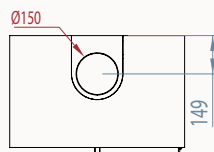

VENTIL-ART 67/51