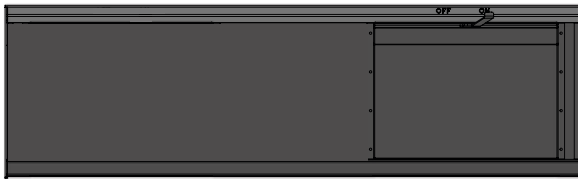

Banc droit /
Bank rechts