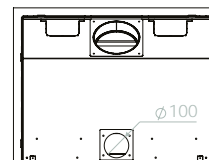

NORDIC PRO 77