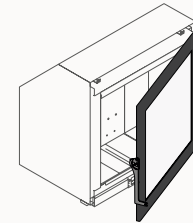

Montage porte
contraire /
Ombouw deur
scharnieren rechts