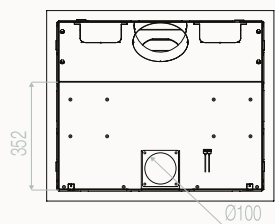

# Dimensions / Afmetingen

Vision du feu / Zicht op het vuur

PURE L & XL

 L 67 

 L 90 

 XL 77 

 XL 16/9 

	%- rendement / Rendement %	gamme de puissance / Vermogen kW	Sortie de fumée / Rookuitlaat	dimensions hors cadre / Afmetingen zonder kader	Air Chaud / Warme lucht	double chicane / Dubbele vlamkeerplaat	Co-mg/Nm <sup>3</sup>	COG mg/Nm <sup>3</sup>	NOX-mg/Nm <sup>3</sup>	temp de fumée / Rooktemperatuur	rendement saisonnier / Seizoenrendement	Particule (mg/ Nm <sup>3</sup> ) / Deel (mg/ Nm <sup>3</sup> )	poids/kg / Gewicht	buches/cm / Blak/cm
PURE 53/51 Compact	77	5-7	150/option 130	53 x 51 x 33,6	125	x	1125	92	125	209	66,2	21		1x 33
PURE 58/47 Compact	77	6-8	150/option 130	58 x 47 x 37	125	x	1125	92	125	209	66,2	21		1 x 33
PURE 67/51 Compact	78	8-10	150	67 x 51 x 37	125	x	1125	91	38	293	67	15	83	1 x 50
PURE 77/51 Compact	77	9-11	150	77 x 51 x 37	125	x	1125	117	34	293	67	15	92	1 x 50
PURE 58/47	77	6-8	150/option 130	58 x 47 x 42	125	x	1250	117	34	279,2	66	39	69	1 x 33
PURE 67/51	78	8-10	150	67 x 51 x 42	125	x	1125	91	38	293	67	15	83	1 x 50
PURE 77/51	77	9-11	150	77 x 51 x 42	125	x	1125	117	34	293	67	15	92	1 x 50
PURE 70/70	78	9-11	180	70 x 70 x 47	125	x	1125	55	56	293	70	15	116	1 x 50
PURE 16/9	77	11-13	180	100 x 51 x 47	125	x	900	55	56	267,3	70	22	104	2 x 50
PURE L 67	78	8-10	150	67x 55 x 42,5	125	x	1125	112	75	293	66	15	92	1 x 50
PURE L90	77	10-12	180	90 x 55 x 45,5	125	x	900	59	57	267,3	67	22	114	2 x 33
PURE XL 77	77	11-13	180	77 x 60 x 5,5	125	x	900	115	71	267,3	66	22	118	2 x 30
PURE XL 16/9	81	12-14	200	100 x 60 x 47,5	125	x	1213	59	57	241,1	70	15	133	2 x 30