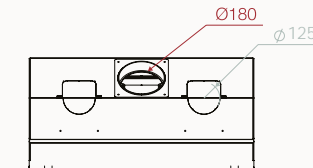

NORDIC PRO 90