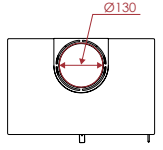

* Réduction sortie
de fumée Ø 130 /
* Rookgasuitlaat reductie
Ø 130