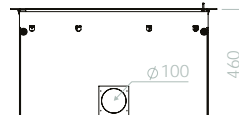

NORDIC PRO 77