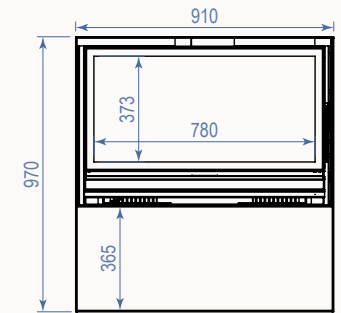

VENTILART PRO 90 DF/DK WOODBOX
(Base Nordic Pro)