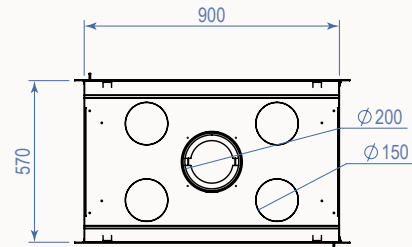

# Dimensions / Afmetingen

Inserts ventilés / Inzethaarden zonder en met ventilatie

Nordic Pro DF-DK

NOPRO 77 DF/DK

NOPRO 90 DF/DK