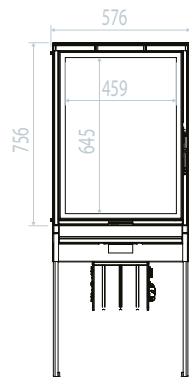

LOFT PLUS 56