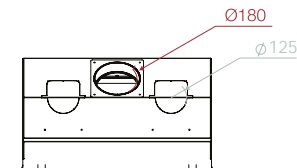

NORDIC PRO 77