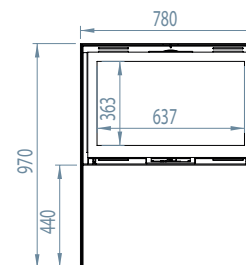

# Dimensions / Afmetingen

Vision du feu / Zicht op het vuur

MODUL-ART woodbox

 MODUL-ART 58 woodbox

\* OPTION/OPTIE: Ø 130

 MODUL-ART 67 woodbox

 MODUL-ART 77 woodbox

 MODUL-ART 16/9 woodbox