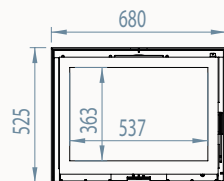

VENTIL-ART 67/51