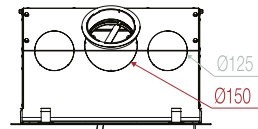

58/47 COMPACT *

* OPTION/OPTIE: Ø 130