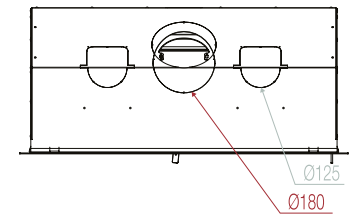

# Dimensions / Afmetingen

Vision du feu / Zicht op het vuur

PURE L & XL

 L 67 

 L 90 

 XL 77 

 XL 16/9 

	%- rendement / Rendement %	gamme de puissance / Vermogen kW	Sortie de fumée / Rookuitlaat	dimensions hors cadre / Afmetingen zonder kader	Air Chaud / Warme lucht	double chicane / Dubbele vlamkeerplaat	Co-mg/Nm <sup>3</sup>	COG mg/Nm <sup>3</sup>	NOX-mg/Nm <sup>3</sup>	temp de fumée / Rooktemperatuur	rendement saisonnier / Seizoenrendement	Particule (mg/ Nm <sup>3</sup> ) / Deel (mg/ Nm <sup>3</sup> )	poids/kg / Gewicht	buches/cm / Blak/cm
PURE 53/51 Compact	77	5-7	150/option 130	53 x 51 x 33,6	125	x	1125	92	125	209	66,2	21		1x 33
PURE 58/47 Compact	77	6-8	150/option 130	58 x 47 x 37	125	x	1125	92	125	209	66,2	21		1 x 33
PURE 67/51 Compact	78	8-10	150	67 x 51 x 37	125	x	1125	91	38	293	67	15	83	1 x 50
PURE 77/51 Compact	77	9-11	150	77 x 51 x 37	125	x	1125	117	34	293	67	15	92	1 x 50
PURE 58/47	77	6-8	150/option 130	58 x 47 x 42	125	x	1250	117	34	279,2	66	39	69	1 x 33
PURE 67/51	78	8-10	150	67 x 51 x 42	125	x	1125	91	38	293	67	15	83	1 x 50
PURE 77/51	77	9-11	150	77 x 51 x 42	125	x	1125	117	34	293	67	15	92	1 x 50
PURE 70/70	78	9-11	180	70 x 70 x 47	125	x	1125	55	56	293	70	15	116	1 x 50
PURE 16/9	77	11-13	180	100 x 51 x 47	125	x	900	55	56	267,3	70	22	104	2 x 50
PURE L 67	78	8-10	150	67x 55 x 42,5	125	x	1125	112	75	293	66	15	92	1 x 50
PURE L90	77	10-12	180	90 x 55 x 45,5	125	x	900	59	57	267,3	67	22	114	2 x 33
PURE XL 77	77	11-13	180	77 x 60 x 5,5	125	x	900	115	71	267,3	66	22	118	2 x 30
PURE XL 16/9	81	12-14	200	100 x 60 x 47,5	125	x	1213	59	57	241,1	70	15	133	2 x 30