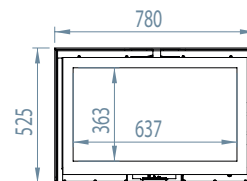

VENTIL-ART 77/51