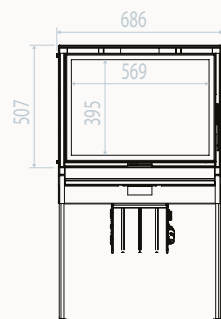

LOFT PLUS 67