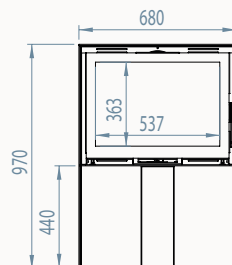

# Dimensions / Afmetingen

Vision du feu / Zicht op het vuur

MODUL-ART woodbox

 MODUL-ART 58 woodbox

\* OPTION/OPTIE: Ø 130

 MODUL-ART 67 woodbox

 MODUL-ART 77 woodbox

 MODUL-ART 16/9 woodbox