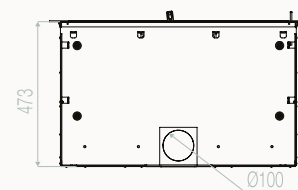

# Dimensions / Afmetingen

Vision du feu / Zicht op het vuur

PURE L & XL

 L 67 

 L 90 

 XL 77 

 XL 16/9 

	%- rendement / Rendement %	gamme de puissance / Vermogen kW	Sortie de fumée / Rookuitlaat	dimensions hors cadre / Afmetingen zonder kader	Air Chaud / Warme lucht	double chicane / Dubbele vlamkeerplaat	Co-mg/Nm <sup>3</sup>	COG mg/Nm <sup>3</sup>	NOX-mg/Nm <sup>3</sup>	temp de fumée / Rooktemperatuur	rendement saisonnier / Seizoenrendement	Particule (mg/ Nm <sup>3</sup> ) / Deel (mg/ Nm <sup>3</sup> )	poids/kg / Gewicht	buches/cm / Blak/cm
PURE 53/51 Compact	77	5-7	150/option 130	53 x 51 x 33,6	125	x	1125	92	125	209	66,2	21		1x 33
PURE 58/47 Compact	77	6-8	150/option 130	58 x 47 x 37	125	x	1125	92	125	209	66,2	21		1 x 33
PURE 67/51 Compact	78	8-10	150	67 x 51 x 37	125	x	1125	91	38	293	67	15	83	1 x 50
PURE 77/51 Compact	77	9-11	150	77 x 51 x 37	125	x	1125	117	34	293	67	15	92	1 x 50
PURE 58/47	77	6-8	150/option 130	58 x 47 x 42	125	x	1250	117	34	279,2	66	39	69	1 x 33
PURE 67/51	78	8-10	150	67 x 51 x 42	125	x	1125	91	38	293	67	15	83	1 x 50
PURE 77/51	77	9-11	150	77 x 51 x 42	125	x	1125	117	34	293	67	15	92	1 x 50
PURE 70/70	78	9-11	180	70 x 70 x 47	125	x	1125	55	56	293	70	15	116	1 x 50
PURE 16/9	77	11-13	180	100 x 51 x 47	125	x	900	55	56	267,3	70	22	104	2 x 50
PURE L 67	78	8-10	150	67x 55 x 42,5	125	x	1125	112	75	293	66	15	92	1 x 50
PURE L90	77	10-12	180	90 x 55 x 45,5	125	x	900	59	57	267,3	67	22	114	2 x 33
PURE XL 77	77	11-13	180	77 x 60 x 5,5	125	x	900	115	71	267,3	66	22	118	2 x 30
PURE XL 16/9	81	12-14	200	100 x 60 x 47,5	125	x	1213	59	57	241,1	70	15	133	2 x 30