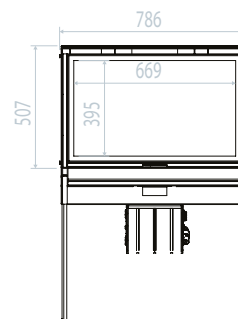

LOFT PLUS 77