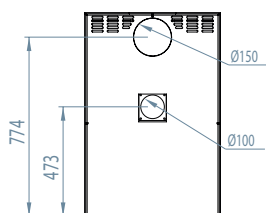

# Dimensions / Afmetingen

Vision du feu / Zicht op het vuur

MODUL-ART woodbox

 MODUL-ART 58 woodbox

\* OPTION/OPTIE: Ø 130

 MODUL-ART 67 woodbox

 MODUL-ART 77 woodbox

 MODUL-ART 16/9 woodbox