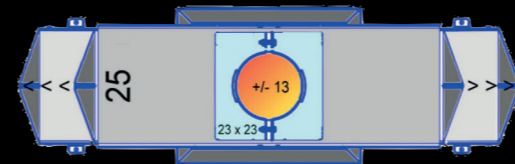

COSYFLAME

schouwkappen

discreto

COSYFLAME

grensverleggend innovatief in gashaarden

ALLE gewone gashaarden

discreto opbouw

schouwpot 20 x 20 cm of groter
schoorsteen 50 x 50 cm of groter
standaard tot 110 cm >> op maat

flexibel 125 of 130

COSYFLAME

ontop US 130/200

discreto inbouw

ontop US 130/200

flexibel 125 of 130

schouwpot 20 x 20 cm of groter
schoorsteen 50 x 50 cm of groter
standaard tot 110 cm >> op maat

COSYFLAME