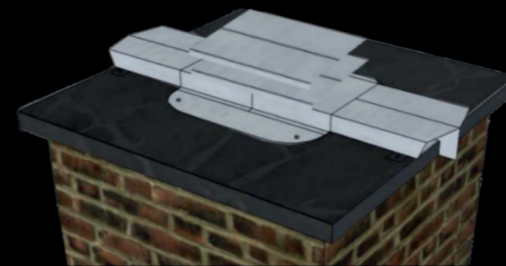

COSYFLAME

schouwkappen

discreto

COSYFLAME

grensverleggend innovatief in gashaarden

ALLE gewone gashaarden

discreto opbouw

schouwpot 20 x 20 cm of groter
schoorsteen 50 x 50 cm of groter
standaard tot 110 cm >> op maat

flexibel 125 of 130

COSYFLAME

ontop US 130/200

discreto inbouw

ontop US 130/200

flexibel 125 of 130

schouwpot 20 x 20 cm of groter
schoorsteen 50 x 50 cm of groter
standaard tot 110 cm >> op maat

COSYFLAME