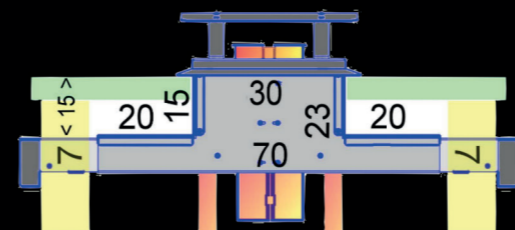

COSYFLAME

schouwkappen

discreto

COSYFLAME

grensverleggend innovatief in gashaarden

ALLE gewone gashaarden

discreto opbouw

schouwpot 20 x 20 cm of groter
schoorsteen 50 x 50 cm of groter
standaard tot 110 cm >> op maat

flexibel 125 of 130

COSYFLAME

ontop US 130/200

discreto inbouw

ontop US 130/200

flexibel 125 of 130

schouwpot 20 x 20 cm of groter
schoorsteen 50 x 50 cm of groter
standaard tot 110 cm >> op maat

COSYFLAME