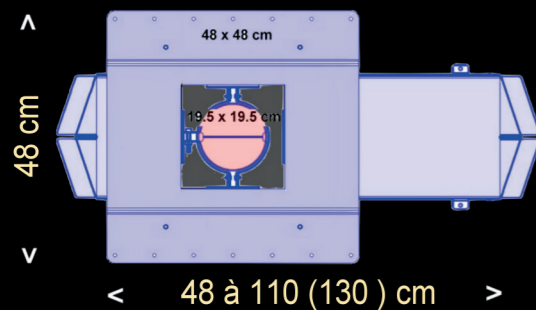

COSYFLAME

schouwkappen

discreto

COSYFLAME

grensverleggend innovatief in gashaarden

ALLE gewone gashaarden

discreto opbouw

schouwpot 20 x 20 cm of groter
schoorsteen 50 x 50 cm of groter
standaard tot 110 cm >> op maat

flexibel 125 of 130

COSYFLAME

ontop US 130/200

discreto inbouw

ontop US 130/200

flexibel 125 of 130

schouwpot 20 x 20 cm of groter
schoorsteen 50 x 50 cm of groter
standaard tot 110 cm >> op maat

COSYFLAME