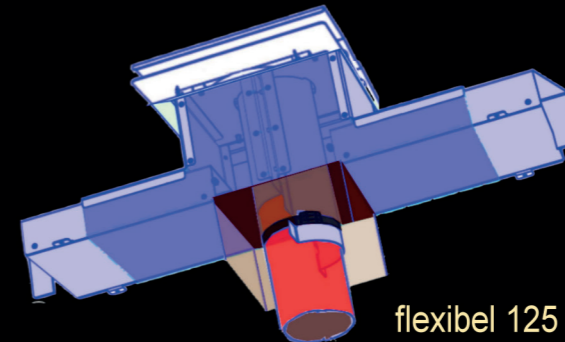

COSYFLAME

schouwkappen

discreto

COSYFLAME

grensverleggend innovatief in gashaarden

ALLE gewone gashaarden

discreto opbouw

schouwpot 20 x 20 cm of groter
schoorsteen 50 x 50 cm of groter
standaard tot 110 cm >> op maat

flexibel 125 of 130

COSYFLAME

ontop US 130/200

discreto inbouw

ontop US 130/200

flexibel 125 of 130

schouwpot 20 x 20 cm of groter
schoorsteen 50 x 50 cm of groter
standaard tot 110 cm >> op maat

COSYFLAME