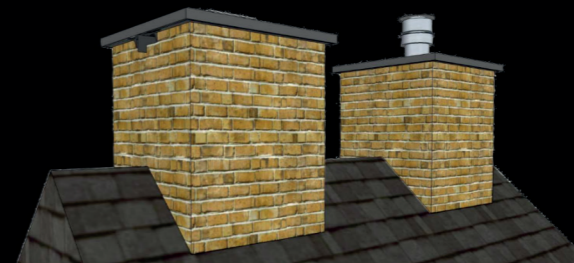

COSYFLAME

schouwkappen

discreto

COSYFLAME

grensverleggend innovatief in gashaarden

ALLE gewone gashaarden

discreto opbouw

schouwpot 20 x 20 cm of groter
schoorsteen 50 x 50 cm of groter
standaard tot 110 cm >> op maat

flexibel 125 of 130

COSYFLAME

ontop US 130/200

discreto inbouw

ontop US 130/200

flexibel 125 of 130

schouwpot 20 x 20 cm of groter
schoorsteen 50 x 50 cm of groter
standaard tot 110 cm >> op maat

COSYFLAME