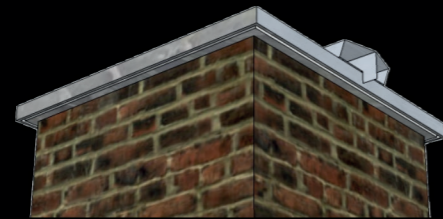

COSYFLAME

schouwkappen

discreto

COSYFLAME

grensverleggend innovatief in gashaarden

ALLE gewone gashaarden

discreto opbouw

schouwpot 20 x 20 cm of groter
schoorsteen 50 x 50 cm of groter
standaard tot 110 cm >> op maat

flexibel 125 of 130

COSYFLAME

ontop US 130/200

discreto inbouw

ontop US 130/200

flexibel 125 of 130

schouwpot 20 x 20 cm of groter
schoorsteen 50 x 50 cm of groter
standaard tot 110 cm >> op maat

COSYFLAME