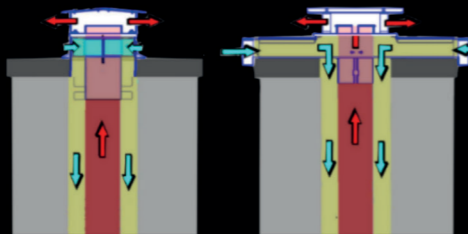

COSYFLAME

schouwkappen

discreto

COSYFLAME

grensverleggend innovatief in gashaarden

ALLE gewone gashaarden

discreto opbouw

schouwpot 20 x 20 cm of groter
schoorsteen 50 x 50 cm of groter
standaard tot 110 cm >> op maat

flexibel 125 of 130

COSYFLAME

ontop US 130/200

discreto inbouw

ontop US 130/200

flexibel 125 of 130

schouwpot 20 x 20 cm of groter
schoorsteen 50 x 50 cm of groter
standaard tot 110 cm >> op maat

COSYFLAME