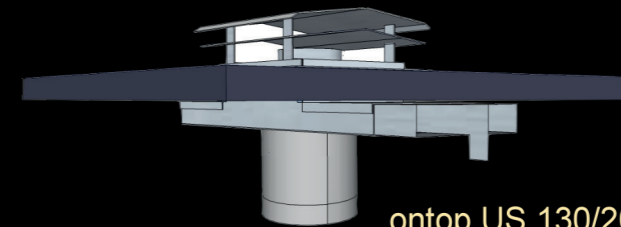

COSYFLAME

schouwkappen

discreto

COSYFLAME

grensverleggend innovatief in gashaarden

ALLE gewone gashaarden

discreto opbouw

schouwpot 20 x 20 cm of groter
schoorsteen 50 x 50 cm of groter
standaard tot 110 cm >> op maat

flexibel 125 of 130

COSYFLAME

ontop US 130/200

discreto inbouw

ontop US 130/200

flexibel 125 of 130

schouwpot 20 x 20 cm of groter
schoorsteen 50 x 50 cm of groter
standaard tot 110 cm >> op maat

COSYFLAME