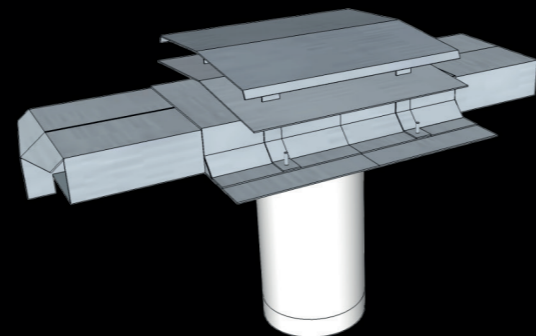

COSYFLAME

schouwkappen

discreto

COSYFLAME

grensverleggend innovatief in gashaarden

ALLE gewone gashaarden

discreto opbouw

schouwpot 20 x 20 cm of groter
schoorsteen 50 x 50 cm of groter
standaard tot 110 cm >> op maat

flexibel 125 of 130

COSYFLAME

ontop US 130/200

discreto inbouw

ontop US 130/200

flexibel 125 of 130

schouwpot 20 x 20 cm of groter
schoorsteen 50 x 50 cm of groter
standaard tot 110 cm >> op maat

COSYFLAME