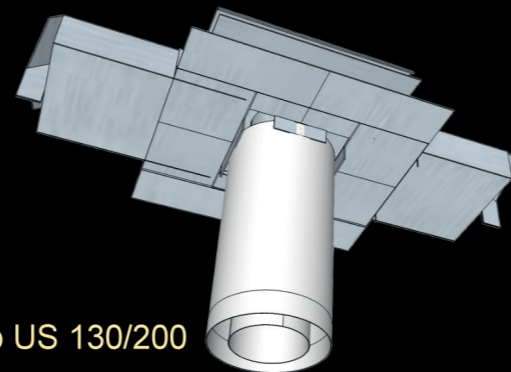

COSYFLAME

schouwkappen

discreto

COSYFLAME

grensverleggend innovatief in gashaarden

ALLE gewone gashaarden

discreto opbouw

schouwpot 20 x 20 cm of groter
schoorsteen 50 x 50 cm of groter
standaard tot 110 cm >> op maat

flexibel 125 of 130

COSYFLAME

ontop US 130/200

discreto inbouw

ontop US 130/200

flexibel 125 of 130

schouwpot 20 x 20 cm of groter
schoorsteen 50 x 50 cm of groter
standaard tot 110 cm >> op maat

COSYFLAME