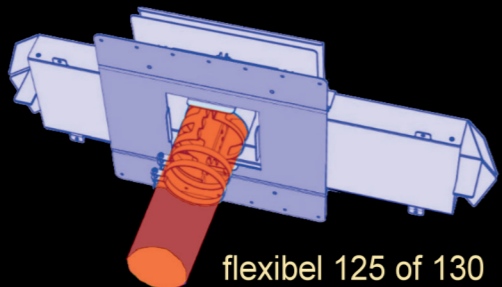

COSYFLAME

schouwkappen

discreto

COSYFLAME

grensverleggend innovatief in gashaarden

ALLE gewone gashaarden

discreto opbouw

schouwpot 20 x 20 cm of groter
schoorsteen 50 x 50 cm of groter
standaard tot 110 cm >> op maat

flexibel 125 of 130

COSYFLAME

ontop US 130/200

discreto inbouw

ontop US 130/200

flexibel 125 of 130

schouwpot 20 x 20 cm of groter
schoorsteen 50 x 50 cm of groter
standaard tot 110 cm >> op maat

COSYFLAME