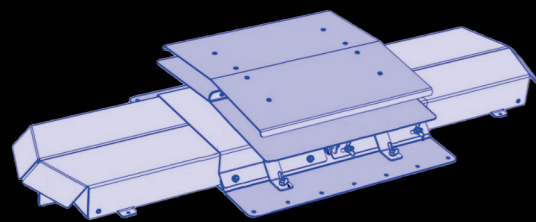

COSYFLAME

schouwkappen

discreto

COSYFLAME

grensverleggend innovatief in gashaarden

ALLE gewone gashaarden

discreto opbouw

schouwpot 20 x 20 cm of groter
schoorsteen 50 x 50 cm of groter
standaard tot 110 cm >> op maat

flexibel 125 of 130

COSYFLAME

ontop US 130/200

discreto inbouw

ontop US 130/200

flexibel 125 of 130

schouwpot 20 x 20 cm of groter
schoorsteen 50 x 50 cm of groter
standaard tot 110 cm >> op maat

COSYFLAME