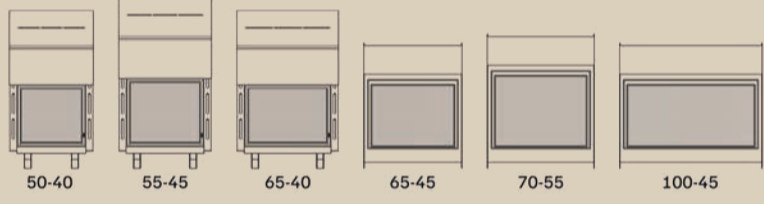

BOIS

Cheminées à bois

Foyers suspendus BOX²⁵

35

BOX²⁵

70

BOX²⁵

52-65

BOX⁴⁰

Véritable élément graphique, la porte flottante attire immédiatement le regard.

52-65

BOX Panorama

55

Foyers à plateau BOX²⁰

67

BOX²⁵

60

BOX²⁵

52-65

BOX⁴⁰

La porte, en tant qu'élément graphique fort et flottant, est un véritable accroche-regard.

52-65

BOX Panorama

65

BOX²⁵

45

BOX²⁵

55-120

BOX⁴⁰

45-110

BOX Panorama

55

Unilux trois faces

270

Universal

80

Cuatro

70

Evolux

70-55

Foyers BBQ extérieurs BBQfire

67

GAZ

Cheminées à gaz

Foyers suspendus BOX Gas - Panorama

45-59

Foyers à plateau BOX Gas - Front

80

BOX Gas - Panorama

73-52

Foyers autoportants BOX Gas - Front

45

BOX Gas - Panorama

45-45

Foyers encastrables Gas Fire - Front

70-75

Gas Fire - Panorama

70-70

Gas Fire Smart - Front

70-70

Gas Fire Smart - Panorama

45-45

Voir toutes les caractéristiques techniques

www.barbas.com

01-2026

barbas.