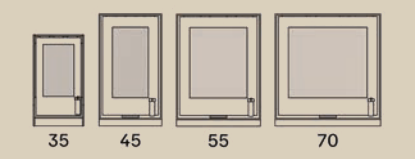

BOIS

Cheminées à bois

Foyers suspendus BOX²⁵

35

BOX²⁵

70

BOX²⁵

52-65

BOX⁴⁰

Véritable élément graphique, la porte flottante attire immédiatement le regard.

52-65

BOX Panorama

55

Foyers à plateau BOX²⁰

67

BOX²⁵

60

BOX²⁵

52-65

BOX⁴⁰

La porte, en tant qu'élément graphique fort et flottant, est un véritable accroche-regard.

52-65

BOX Panorama

65

BOX²⁵

45

BOX²⁵

55-120

BOX⁴⁰

45-110

BOX Panorama

55

Unilux trois faces

270

Universal

80

Cuatro

70

Evolux

70-55

Foyers BBQ extérieurs BBQfire

67

GAZ

Cheminées à gaz

Foyers suspendus BOX Gas - Panorama

45-59

Foyers à plateau BOX Gas - Front

80

BOX Gas - Panorama

73-52

Foyers autoportants BOX Gas - Front

45

BOX Gas - Panorama

45-45

Foyers encastrables Gas Fire - Front

70-75

Gas Fire - Panorama

70-70

Gas Fire Smart - Front

70-70

Gas Fire Smart - Panorama

45-45

Voir toutes les caractéristiques techniques

www.barbas.com

01-2026

barbas.