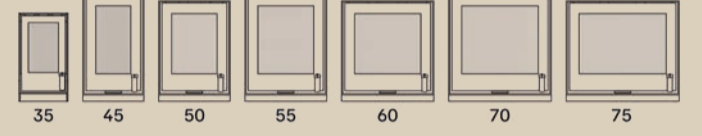

BOIS

Cheminées à bois

Foyers suspendus BOX²⁵

35

BOX²⁵

70

BOX²⁵

52-65

BOX⁴⁰

Véritable élément graphique, la porte flottante attire immédiatement le regard.

52-65

BOX Panorama

55

Foyers à plateau BOX²⁰

67

BOX²⁵

60

BOX²⁵

52-65

BOX⁴⁰

La porte, en tant qu'élément graphique fort et flottant, est un véritable accroche-regard.

52-65

BOX Panorama

65

BOX²⁵

45

BOX²⁵

55-120

BOX⁴⁰

45-110

BOX Panorama

55

Unilux trois faces

270

Universal

80

Cuatro

70

Evolux

70-55

Foyers BBQ extérieurs BBQfire

67

GAZ

Cheminées à gaz

Foyers suspendus BOX Gas - Panorama

45-59

Foyers à plateau BOX Gas - Front

80

BOX Gas - Panorama

73-52

Foyers autoportants BOX Gas - Front

45

BOX Gas - Panorama

45-45

Foyers encastrables Gas Fire - Front

70-75

Gas Fire - Panorama

70-70

Gas Fire Smart - Front

70-70

Gas Fire Smart - Panorama

45-45

Voir toutes les caractéristiques techniques

www.barbas.com

01-2026

barbas.