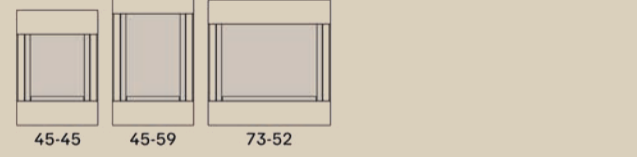

GAZ

Cheminées à gaz

Foyers suspendus BOX Gas - Panorama