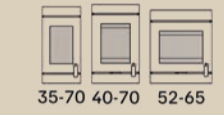

BOIS

Cheminées à bois

Foyers suspendus BOX²⁵

35

BOX²⁵

70

BOX²⁵

52-65

BOX⁴⁰

Véritable élément graphique, la porte flottante attire immédiatement le regard.

52-65

BOX Panorama

55

Foyers à plateau BOX²⁰

67

BOX²⁵

60

BOX²⁵

52-65

BOX⁴⁰

La porte, en tant qu'élément graphique fort et flottant, est un véritable accroche-regard.

52-65

BOX Panorama

65

BOX²⁵

45

BOX²⁵

55-120

BOX⁴⁰

45-110

BOX Panorama

55

Unilux trois faces

270

Universal

80

Cuatro

70

Evolux

70-55

Foyers BBQ extérieurs BBQfire

67

GAZ

Cheminées à gaz

Foyers suspendus BOX Gas - Panorama

45-59

Foyers à plateau BOX Gas - Front

80

BOX Gas - Panorama

73-52

Foyers autoportants BOX Gas - Front

45

BOX Gas - Panorama

45-45

Foyers encastrables Gas Fire - Front

70-75

Gas Fire - Panorama

70-70

Gas Fire Smart - Front

70-70

Gas Fire Smart - Panorama

45-45

Voir toutes les caractéristiques techniques

www.barbas.com

01-2026

barbas.