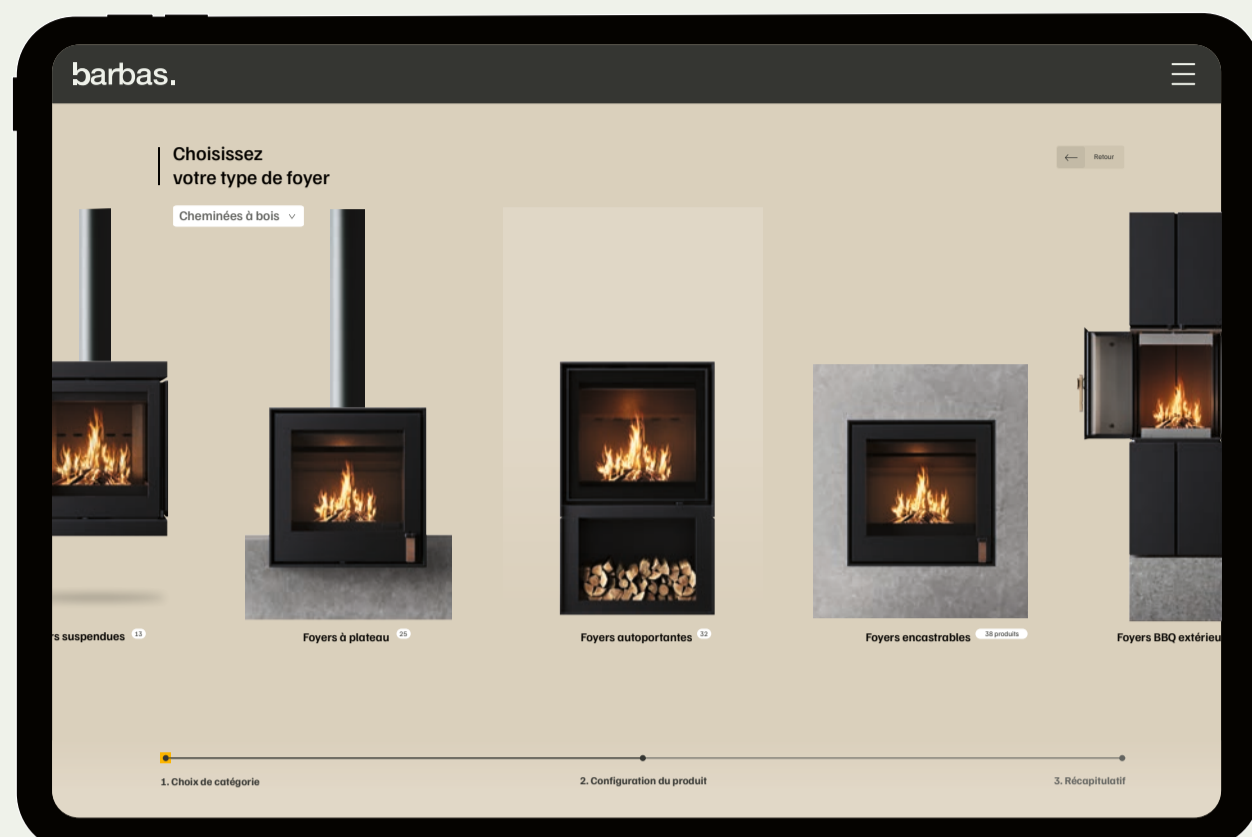

PLATEFORME EN LIGNE

Configurez facilement et rapidement votre propre foyer Barbas.

Un Barbas peut être différent pour chacun. En termes de combustible, de type et d'options. C'est pourquoi chaque Barbas est configurable selon votre situation personnelle et vos préférences. Ainsi, nous créons des produits qui s'intègrent parfaitement à votre identité. Intemporel, épuré et plein de caractère. Quel concept choisissez-vous?