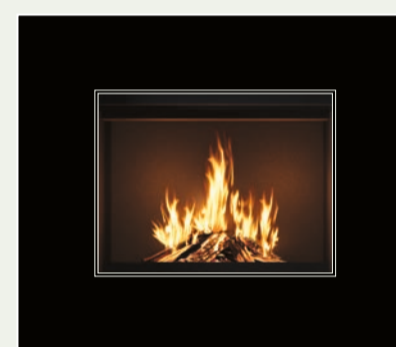

NOUVEAU CADRES

NOUVEAU MINI'S

Barbas mini's

À partir de divers concepts Barbas BOX, nous avons développé une version plus petite: les mini's. Grâce à leur format compact, ils sont idéaux pour les maisons passives où une puissance de chauffage limitée est souhaitée, mais où l'on veut tout de même profiter du luxe et de l'ambiance d'un élégant foyer à bois. Avec une sortie minimale, ils offrent une expérience maximale.

- Puissance nominale de seulement 3,8 kW
- Technologie de combustion étanche à l'air
- Sortie des gaz de combustion Ø 100 mm
- Idéal pour les maisons passives
- Disponible dans différents concepts

Cadre classique sur mesure

Nous introduisons un cadre classique sur mesure pour l'Evolux. Cela vous permet de réaliser une finition parfaite de votre poêle à bois Evolux. Le cadre est adapté à vos souhaits, afin que le foyer s'intègre parfaitement dans l'espace.

Cadre 3D sur mesure

Barbas présente des cadres 3D sur mesure. Ces cadres peuvent être dimensionnés selon vos souhaits. Le résultat ? Une intégration harmonieuse et soignée qui s'accorde parfaitement à tout type d'intérieur. Avec un cadre 3D sur mesure, vous créez non seulement une finition raffinée, mais vous donnez également à la cheminée une identité propre. Laissez votre cheminée se fondre dans votre espace de vie et renforcez l'allure élégante qui correspond à votre style personnel.