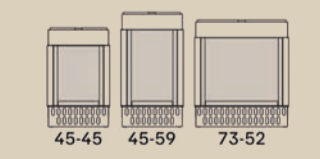

Gas Fire Smart - Panorama