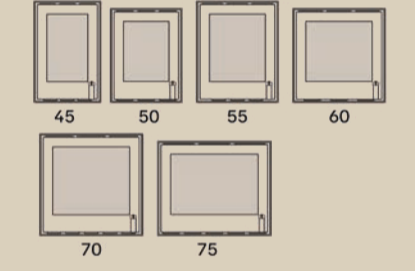

BOIS

Cheminées à bois

Foyers suspendus BOX²⁵

35

BOX²⁵

70

BOX²⁵

52-65

BOX⁴⁰

Véritable élément graphique, la porte flottante attire immédiatement le regard.

52-65

BOX Panorama

55

Foyers à plateau BOX²⁰

67

BOX²⁵

60

BOX²⁵

52-65

BOX⁴⁰

La porte, en tant qu'élément graphique fort et flottant, est un véritable accroche-regard.

52-65

BOX Panorama

65

BOX²⁵

45

BOX²⁵

55-120

BOX⁴⁰

45-110

BOX Panorama

55

Unilux trois faces

270

Universal

80

Cuatro

70

Evolux

70-55

Foyers BBQ extérieurs BBQfire

67

GAZ

Cheminées à gaz

Foyers suspendus BOX Gas - Panorama

45-59

Foyers à plateau BOX Gas - Front

80

BOX Gas - Panorama

73-52

Foyers autoportants BOX Gas - Front

45

BOX Gas - Panorama

45-45

Foyers encastrables Gas Fire - Front

70-75

Gas Fire - Panorama

70-70

Gas Fire Smart - Front

70-70

Gas Fire Smart - Panorama

45-45

Voir toutes les caractéristiques techniques

www.barbas.com

01-2026

barbas.