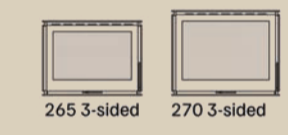

Unilux trois faces