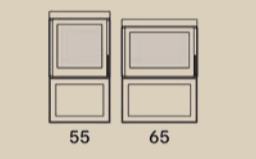

BOX Panorama