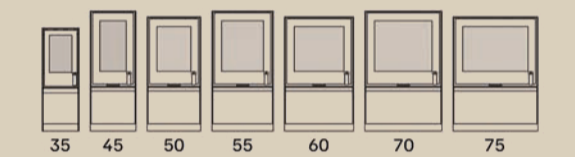

BOIS

Cheminées à bois

Foyers suspendus BOX²⁵

35

BOX²⁵

70

BOX²⁵

52-65

BOX⁴⁰

Véritable élément graphique, la porte flottante attire immédiatement le regard.

52-65

BOX Panorama

55

Foyers à plateau BOX²⁰

67

BOX²⁵

60

BOX²⁵

52-65

BOX⁴⁰

La porte, en tant qu'élément graphique fort et flottant, est un véritable accroche-regard.

52-65

BOX Panorama

65

BOX²⁵

45

BOX²⁵

55-120

BOX⁴⁰

45-110

BOX Panorama

55

Unilux trois faces

270

Universal

80

Cuatro

70

Evolux

70-55

Foyers BBQ extérieurs BBQfire

67

GAZ

Cheminées à gaz

Foyers suspendus BOX Gas - Panorama

45-59

Foyers à plateau BOX Gas - Front

80

BOX Gas - Panorama

73-52

Foyers autoportants BOX Gas - Front

45

BOX Gas - Panorama

45-45

Foyers encastrables Gas Fire - Front

70-75

Gas Fire - Panorama

70-70

Gas Fire Smart - Front

70-70

Gas Fire Smart - Panorama

45-45

Voir toutes les caractéristiques techniques

www.barbas.com

01-2026

barbas.