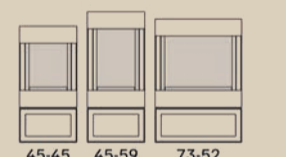

BOX Gas - Panorama